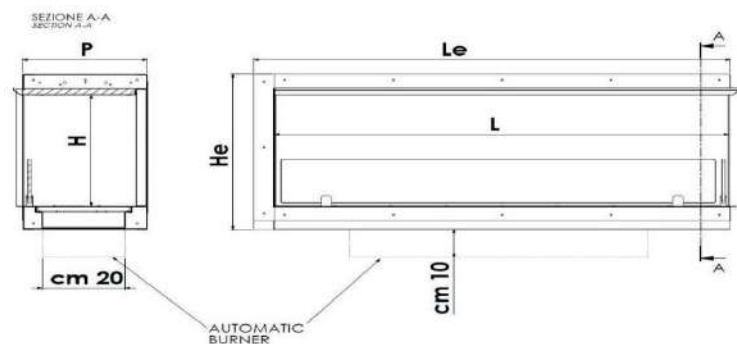

## CERTIFICAÇÕES:

Consultar simbologia de características e certificações na página das legendas.

A gama BIOJAQ BK BKBF foi projetada para ser encastrada numa parede, independentemente do tipo de material de que esta seja feita. A linha BKBF-A é composta por dois lados, sendo possível que a abertura seja tanto do lado direito como do lado esquerdo. Disponível em vários tamanhos, desde os 65 cm até 2,80 metros. Consoante o tamanho, podem ser aplicados diferentes queimadores.

	Abertura (cm)		Medidas externas (cm)		
	L	H	Le	He	P
BKBF-A-650	65	33	75	48	30
BKBF-A-900	90	33	95	48	30
BKBF-A-1100	110	38	115	53	30
BKBF-A-1300	130	38	135	53	30
BKBF-B-1600	160	38	165	53	30
BKBF-B-1800	180	38	185	53	30
BKBF-B-2000	200	43	208	61	30
BKBF-B-2200	220	43	228	61	30
BKBF-B-2400	240	43	248	61	30
BKBF-B-2600	260	43	268	65	30
BKBF-B-2800	280	43	288	65	30