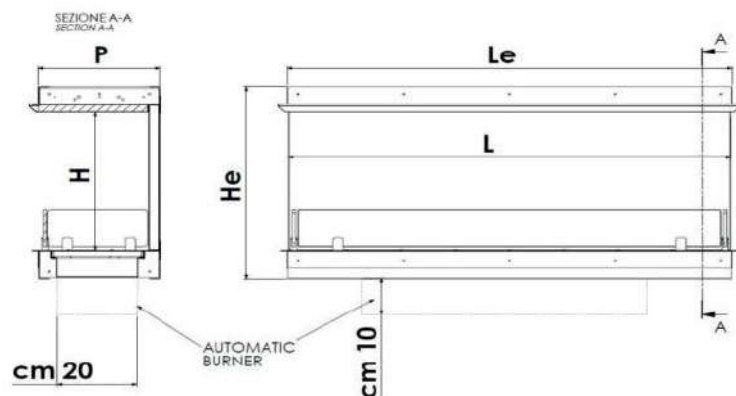

## CERTIFICAÇÕES:

Consultar simbologia de características e certificações na página das legendas.

A gama BIOJAQ BK BKBF foi projetada para ser encastrada numa parede, independentemente do tipo de material de que esta seja feita. A linha BKBF-C proporciona a visão da chama de três lados, com três vidros que enriquecem qualquer espaço. Disponível em vários tamanhos, desde os 65 cm até 2,80 metros. Consoante o tamanho, podem ser aplicados diferentes queimadores.

	Abertura (cm)		Medidas externas (cm)		
	L	H	Le	He	P
BKBF-C-650	65	33	65	48	30
BKBF-C-900	90	33	90	48	30
BKBF-C-1100	110	38	110	53	30
BKBF-C-1300	130	38	130	53	30
BKBF-C-1600	160	38	160	53	30
BKBF-C-1800	180	38	180	53	30
BKBF-C-2000	200	43	200	61	30
BKBF-C-2200	220	43	220	61	30
BKBF-C-2400	240	43	240	61	30
BKBF-C-2600	260	43	260	65	30
BKBF-C-2800	280	43	280	65	30