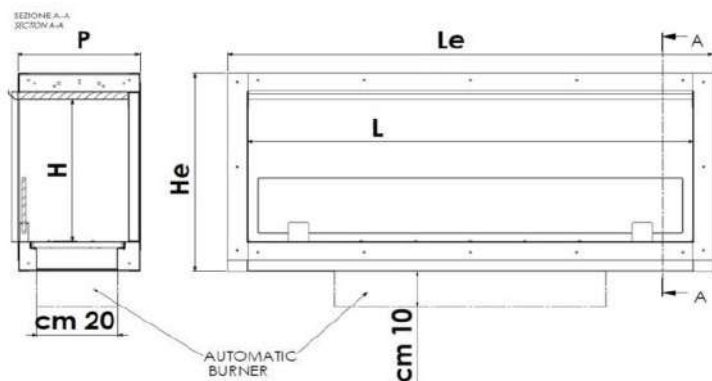

## CERTIFICAÇÕES:

Consultar simbologia de características e certificações na página das legendas.

A gama BIOJAQ BK BKBF-M é uma linha de lareiras encastráveis, com uma frente. Projetada para embutir em qualquer tipo de parede, é devidamente isolada e fácil de instalar. Disponível em vários tamanhos, desde os 65 cm até 4 metros. Consoante o tamanho, podem ser aplicados diferentes queimadores.

	Abertura (cm)		Medidas externas (cm)		
	L	H	Le	He	P
BKBF-M-650	65	33	75	48	30
BKBF-M-1300	130	38	140	53	30
BKBF-M-1600	160	38	170	53	30
BKBF-M-1800	180	38	190	53	30
BKBF-M-2000	200	43	216	61	30
BKBF-M-2200	220	43	236	61	30
BKBF-M-2400	240	43	256	61	30
BKBF-M-2600	260	43	276	65	30
BKBF-M-2800	280	43	296	65	30
BKBF-M-3200	320	48	336	70	30
BKBF-M-3500	350	48	366	70	30
BKBF-M-4000	400	48	416	70	30