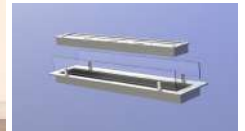

BIOJAQ BK BKP ♦ 25 | 50

Suporte BKP 25

Suporte BKP 50

CARACTERÍSTICAS:

CERTIFICAÇÕES:

Consultar simbologia de características e certificações na página das legendas.

A grande vantagem do bioetanol é a versatilidade que ele nos oferece. BIOJAQ BK BKP são uns suportes que nos permitem inserir um queimador numa peça de mobiliário já existente. Estas suportes criam um escudo de proteção entre o queimador e a superfície circundante, evitando que as altas temperaturas possam danificar as superfícies que são envernizadas ou que não sejam adequadas para altas temperaturas.

Existem dois modelos à escolha: BKP25 e BKP50:

- BKP25: um modelo mais fino e simples que realiza o suporte e proteção do queimador.

- BKP50: um modelo mais largo e visualmente apelativo, que inclui os suportes para os vidros em cromado e inclui também um tanque para colocar os aromas associados à aromaterapia.