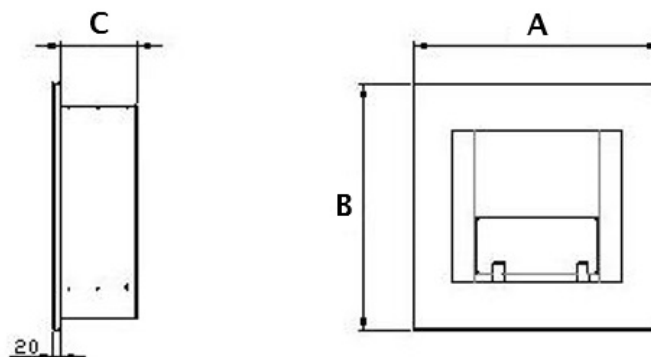

BIOJAQ BK

CARACTERÍSTICAS:

CERTIFICAÇÕES:

Consultar simbologia de características e certificações na página das legendas.

A gama BIOJAQ BK é uma linha de lareiras encastráveis, disponível em quatro tamanhos diferentes. De fácil instalação, com apenas 20 cm de profundidade, é perfeita para ser colocada em qualquer tipo de parede. Possui uma moldura com 2,5 cm de espessura, disponível em quatro cores: preto, cinza, branco, vermelho ou inox. Disponível também em quatro tamanhos diferentes.

	A	B	C
BK1368	130 cm	68 cm	25 cm
BK1168	110 cm	68 cm	25 cm
BK0955	90 cm	55 cm	25 cm
BK6565	65 cm	65 cm	25 cm

BIOJAQ BK	BK1368	BK1168	BK0955	BK6565
Queimador	BR600R	BR400R	BR300R	BR300R
Potência nominal (kW)	3,50	2,80	2,00	2,00
Autonomia máxima (h)	6,00	5,50	5,00	5,00
Capacidade do depósito (L)	2,00	1,20	1,00	1,00
Consumo médio de bioetanol (L/h)	0,50	0,37	0,27	0,27
Aro em preto, vermelho, branco, cinza	✓	✓	✓	✓
Aro em inox	✓	✓	✓	✓