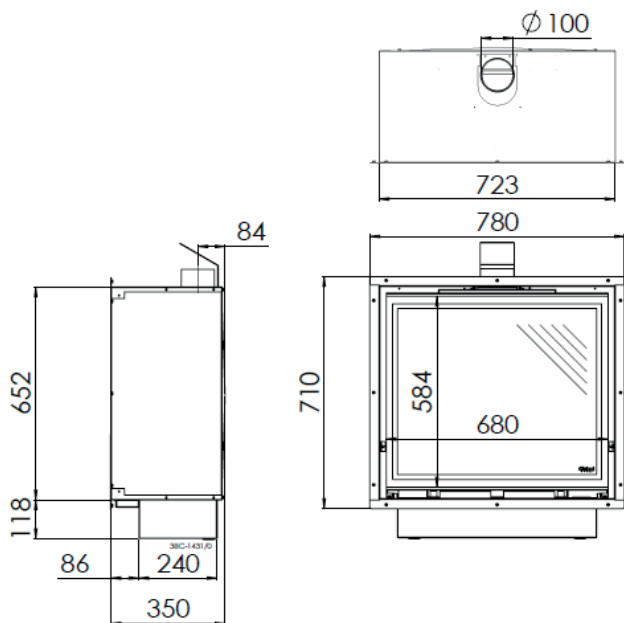

CARACTERÍSTICAS:

CERTIFICAÇÕES:

Consultar simbologia de características e certificações na página das legendas.

BIOJAQ DRU GLOBAL 70XT CF	Gás Natural	Gás Propano
Potência nominal (kW)	2,0 - 4,7	2,9 - 4,8
Rendimento (%)	77,4	
Consumo médio de gás (m³/h)	0,5	0,2
Certificação energética	D	D
Interior em metal preto liso c/ kit de lenha	✓	
Interior em metal preto liso c/ kit de lenha + vidro antirreflexo	✓	
Interior em vidro espelhado preto c/ kit de lenha	✓	
Interior em vidro espelhado preto c/ kit de lenha + vidro antirreflexo	✓	
Interior em pedra clássica c/ kit de lenha	✓	
Interior em pedra clássica c/ kit de lenha + vidro antirreflexo	✓