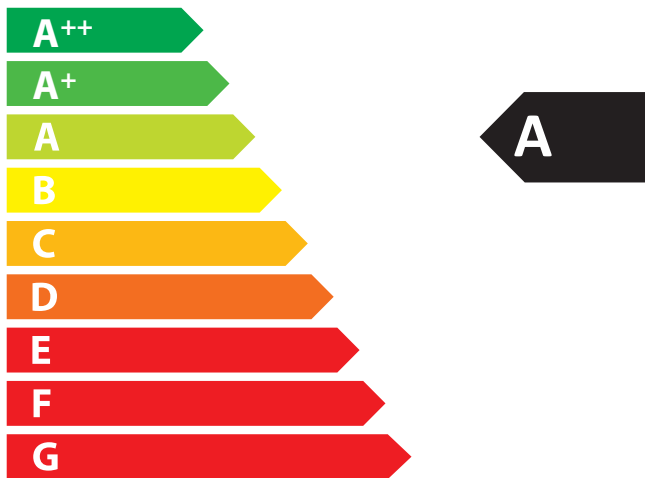

14,7
kW

ENERGIA · ЕНЕРГИЯ · ΕΝΕΡΓΕΙΑ · ENERGIJA · ENERGY · ENERGIE · ENERGI

2015/1186