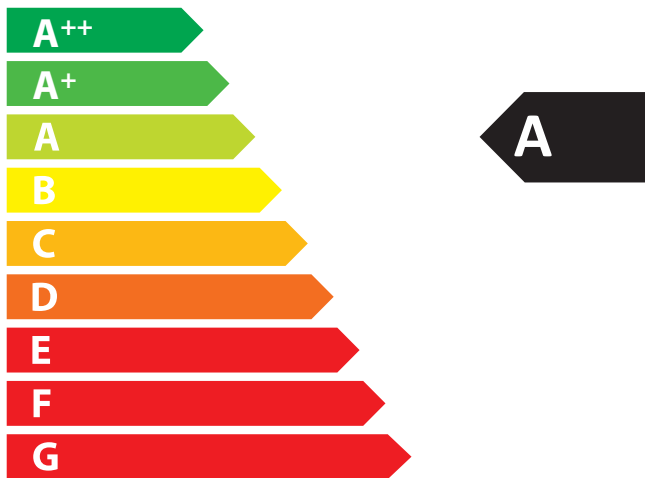

ENERG
енергия · ενεργεια

Bodart & Gonay

Concept 540 DF

12,3
kW

ENERGIA · ЕНЕРГИЯ · ΕΝΕΡΓΕΙΑ · ENERGIJA · ENERGY · ENERGIE · ENERGI

2015/1186

ENERG

енергия · ενεργεια

Concept 690 DF

14,7
kW

ENERGIA · ЕНЕРГИЯ · ΕΝΕΡΓΕΙΑ · ENERGIJA · ENERGY · ENERGIE · ENERGI

2015/1186

ENERG

енергия · ενεργεια

Bodart & Gonay

Concept 790 DF