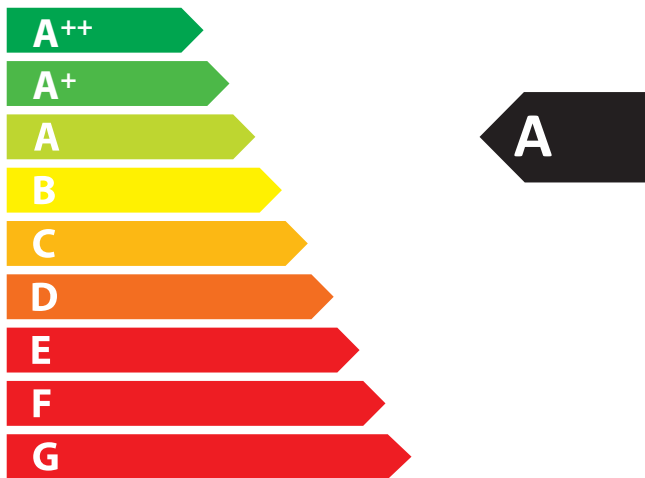

12,3
kW

ENERGIA · ЕНЕРГИЯ · ΕΝΕΡΓΕΙΑ · ENERGIJA · ENERGY · ENERGIE · ENERGI

2015/1186