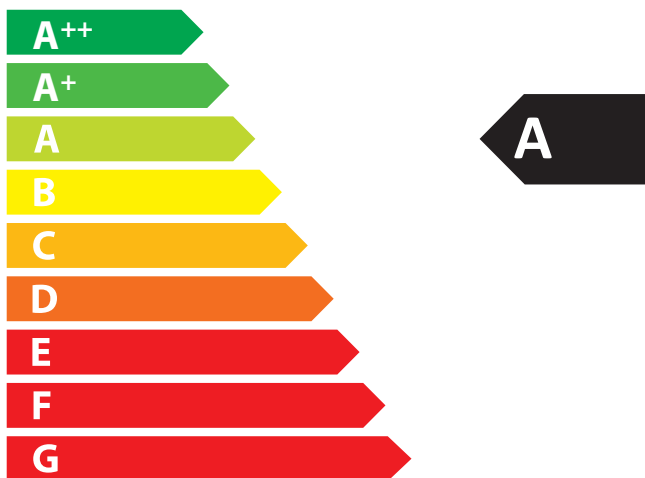

ENERG
енергия · ενεργεια

Bodart & Gonay

Concept 540 DF

12,3
kW

ENERGIA · ЕНЕРГИЯ · ΕΝΕΡΓΕΙΑ · ENERGIJA · ENERGY · ENERGIE · ENERGI

2015/1186

ENERG

енергия · ενεργεια