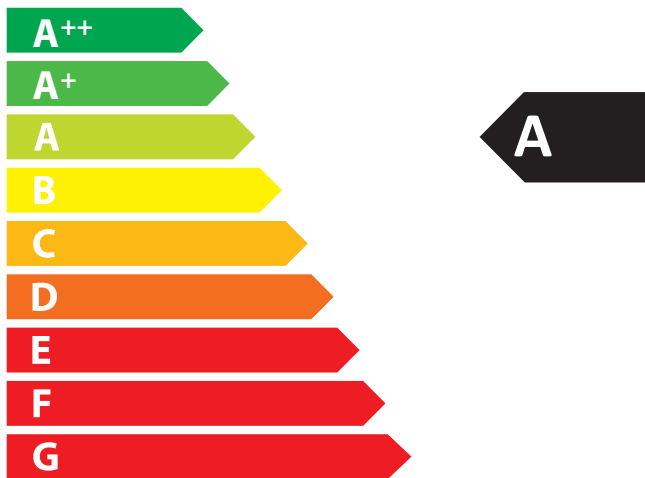

ENERG
енергия · ενεργεια

Bodart & Gonay

Concept 540 DF

12,3
kW

ENERGIA · ЕНЕРГИЯ · ΕΝΕΡΓΕΙΑ · ENERGIJA · ENERGY · ENERGIE · ENERGI

2015/1186

ENERG

енергия · ενεργεια

16,4
kW

ENERGIA · ЕНЕРГИЯ · ΕΝΕΡΓΕΙΑ · ENERGIJA · ENERGY · ENERGIE · ENERGI

2015/1186

ENERG
енергия · ενεργεια

Bodart & Gonay

Concept 920 DF

18,5
kW

ENERGIA · ЕНЕРГИЯ · ΕΝΕΡΓΕΙΑ · ENERGIJA · ENERGY · ENERGIE · ENERGI