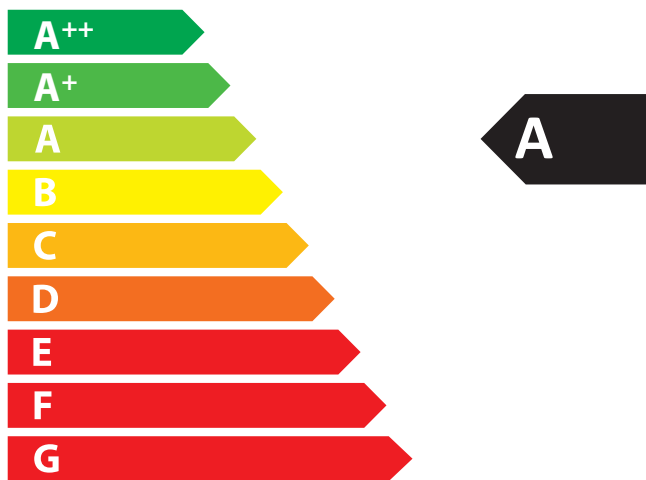

# ENERG

енергия · ενεργεια

Bodart & Gonay

Concept 540

**12,3**  
kW

ENERGIA · ЕНЕРГИЯ · ΕΝΕΡΓΕΙΑ · ENERGIJA · ENERGY · ENERGIE · ENERGI

2015/1186

**ENERG**  
енергия · ενεργεια

Bodart & Gonay

Concept 540 V

**12,3**  
kW

ENERGIA · ЕНЕРГИЯ · ΕΝΕΡΓΕΙΑ · ENERGIJA · ENERGY · ENERGIE · ENERGI

2015/1186

**ENERG**  
енергия · ενεργεια

Bodart & Gonay

Concept 690