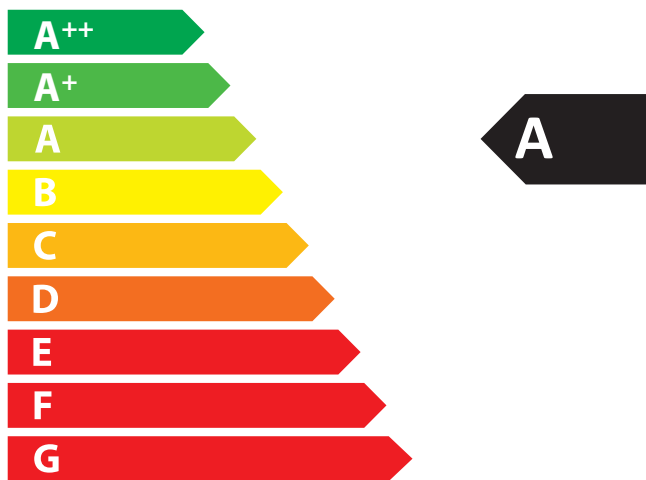

# ENERG

енергия · ενεργεια

Bodart & Gonay

Concept 540

**12,3**  
kW

ENERGIA · ЕНЕРГИЯ · ΕΝΕΡΓΕΙΑ · ENERGIJA · ENERGY · ENERGIE · ENERGI

2015/1186

**ENERG**  
енергия · ενεργεια

Bodart & Gonay

Concept 540 V

**12,3**  
kW

ENERGIA · ЕНЕРГИЯ · ΕΝΕΡΓΕΙΑ · ENERGIJA · ENERGY · ENERGIE · ENERGI

2015/1186

**ENERG**  
енергия · ενεργεια

Bodart & Gonay

Concept 690

**14,7**  
kW

ENERGIA · ЕНЕРГИЯ · ΕΝΕΡΓΕΙΑ · ENERGIJA · ENERGY · ENERGIE · ENERGI

2015/1186

**ENERG**  
енергия · ενεργεια

Bodart & Gonay

Concept 790

**16,4**  
kW

ENERGIA · ЕНЕРГИЯ · ΕΝΕΡΓΕΙΑ · ENERGIJA · ENERGY · ENERGIE · ENERGI

2015/1186

**ENERG**  
енергия · ενεργεια

Bodart & Gonay

Concept 790 V

**16,4**  
kW

ENERGIA · ЕНЕРГИЯ · ΕΝΕΡΓΕΙΑ · ENERGIJA · ENERGY · ENERGIE · ENERGI

2015/1186

**ENERG**  
енергия · ενεργεια