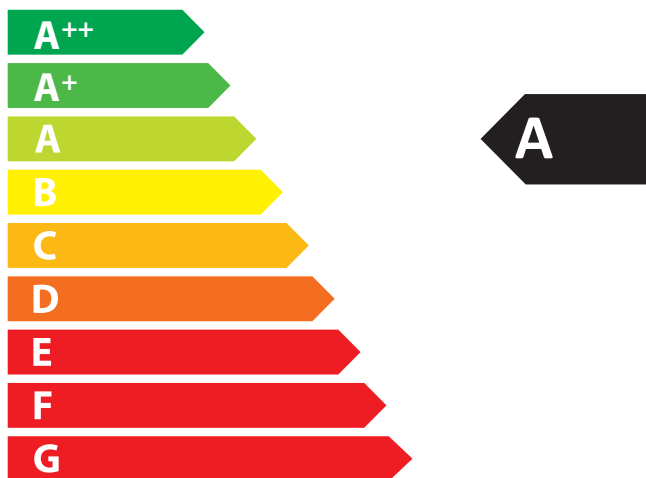

# ENERG

енергия · ενεργεια

Bodart & Gonay

Concept 540

**12,3**  
kW

ENERGIA · ЕНЕРГИЯ · ΕΝΕΡΓΕΙΑ · ENERGIJA · ENERGY · ENERGIE · ENERGI

2015/1186

**ENERG**  
енергия · ενεργεια

Bodart & Gonay

Concept 540 V

**12,3**  
kW

ENERGIA · ЕНЕРГИЯ · ΕΝΕΡΓΕΙΑ · ENERGIJA · ENERGY · ENERGIE · ENERGI

2015/1186

**ENERG**  
енергия · ενεργεια

Bodart & Gonay

Concept 690

**14,7**  
kW

ENERGIA · ЕНЕРГИЯ · ΕΝΕΡΓΕΙΑ · ENERGIJA · ENERGY · ENERGIE · ENERGI

2015/1186

**ENERG**  
енергия · ενεργεια

Bodart & Gonay

Concept 790

**16,4**  
kW

ENERGIA · ЕНЕРГИЯ · ΕΝΕΡΓΕΙΑ · ENERGIJA · ENERGY · ENERGIE · ENERGI