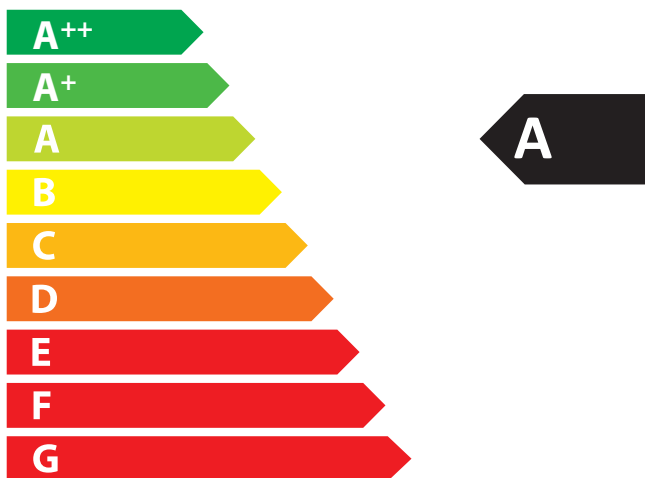

18,5
kW

ENERGIA · ЕНЕРГИЯ · ΕΝΕΡΓΕΙΑ · ENERGIJA · ENERGY · ENERGIE · ENERGI

2015/1186