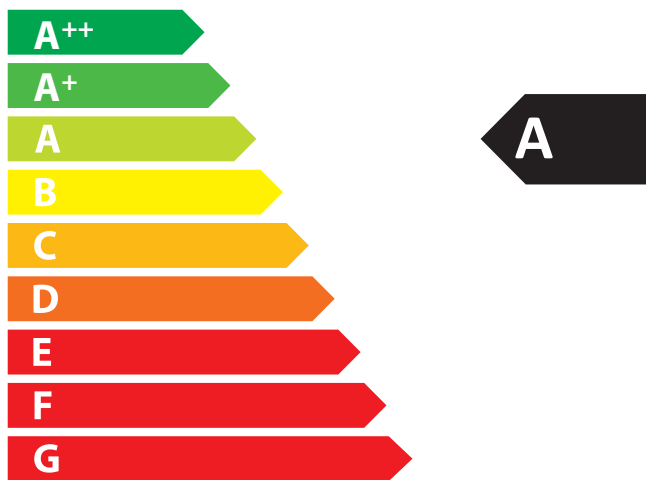

# ENERG

енергия · ενεργεια

Bodart & Gonay

Concept 540

**12,3**  
kW

ENERGIA · ЕНЕРГИЯ · ΕΝΕΡΓΕΙΑ · ENERGIJA · ENERGY · ENERGIE · ENERGI

2015/1186

**ENERG**  
енергия · ενεργεια

Bodart & Gonay

Concept 540 V

**12,3**  
kW

ENERGIA · ЕНЕРГИЯ · ΕΝΕΡΓΕΙΑ · ENERGIJA · ENERGY · ENERGIE · ENERGI

2015/1186

**ENERG**  
енергия · ενεργεια

Bodart & Gonay

Concept 690

**14,7**  
kW

ENERGIA · ЕНЕРГИЯ · ΕΝΕΡΓΕΙΑ · ENERGIJA · ENERGY · ENERGIE · ENERGI

2015/1186

**ENERG**  
енергия · ενεργεια

Bodart & Gonay

Concept 790

**16,4**  
kW

ENERGIA · ЕНЕРГИЯ · ΕΝΕΡΓΕΙΑ · ENERGIJA · ENERGY · ENERGIE · ENERGI