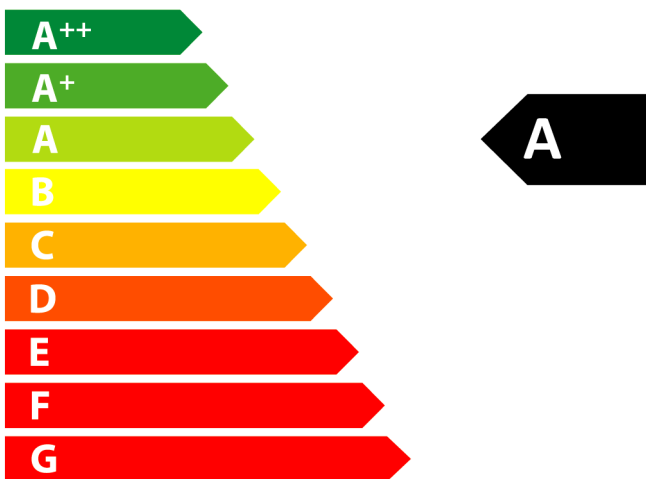

ENERG

енергия · ενεργεια

Dik Geurts
Creation of flames

Instyle Corner 660 High-01

6,8
kW

-
kW

ENERGIA · ЕНЕРГИЯ · ΕΝΕΡΓΕΙΑ · ENERGIJA · ENERGY · ENERGIE · ENERGI

2015/1186