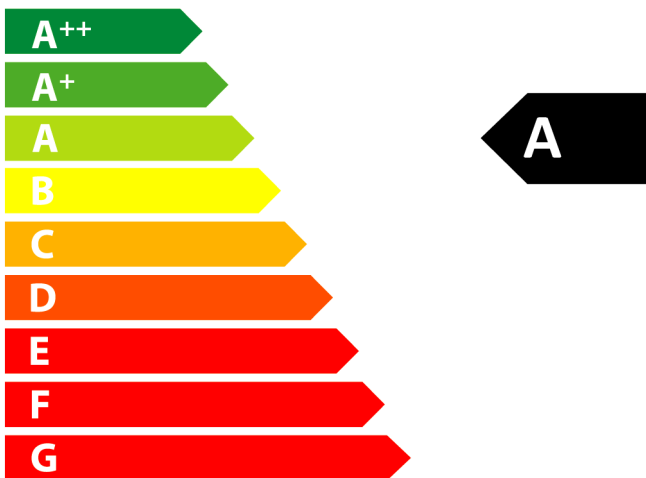

# ENERG

енергия · ενεργεια

**Dik Geurts**  
*Creation of flames*

## Instyle Corner 660 Low-01

**6,8**  
kW

-  
kW

ENERGIA · ЕНЕРГИЯ · ΕΝΕΡΓΕΙΑ · ENERGIJA · ENERGY · ENERGIE · ENERGI

2015/1186