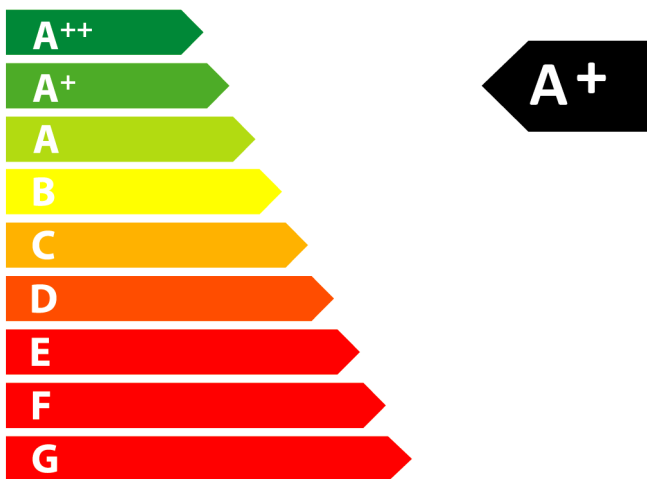

ENERG
енергия · ενεργεια

Dik Geurts
Creation of flames

Jannik Medium, Low

4,9
kW

-
kW

ENERGIA · ЕНЕРГИЯ · ΕΝΕΡΓΕΙΑ · ENERGIJA · ENERGY · ENERGIE · ENERGI

2015/1186

ENERG

енергия · ενεργεια

Dik Geurts
Creation of flames

Jannik Medium, High

4,9
kW

-
kW

ENERGIA · ЕНЕРГИЯ · ΕΝΕΡΓΕΙΑ · ENERGIJA · ENERGY · ENERGIE · ENERGI

2015/1186

ENERG