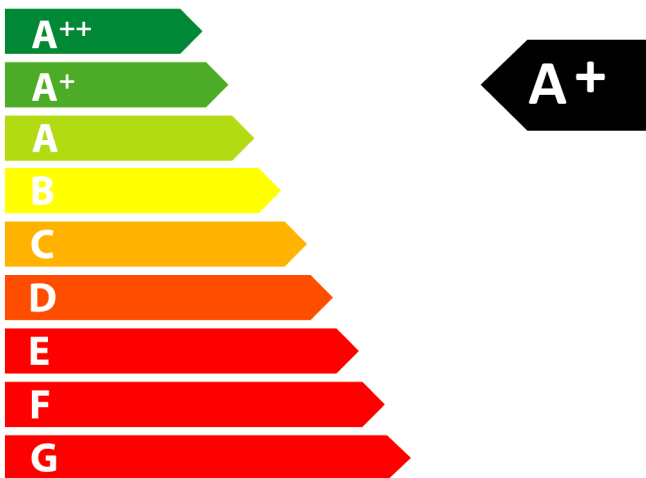

ENERG
енергия · ενεργεια

Dik Geurts
Creation of flames

Jannik Medium, Low

4,9
kW

-
kW

ENERGIA · ЕНЕРГИЯ · ΕΝΕΡΓΕΙΑ · ENERGIJA · ENERGY · ENERGIE · ENERGI

2015/1186

ENERG

енергия · ενεργεια

Dik Geurts
Creation of flames

Jannik Medium, High

4,9
kW

-
kW

ENERGIA · ЕНЕРГИЯ · ΕΝΕΡΓΕΙΑ · ENERGIJA · ENERGY · ENERGIE · ENERGI

2015/1186

ENERG