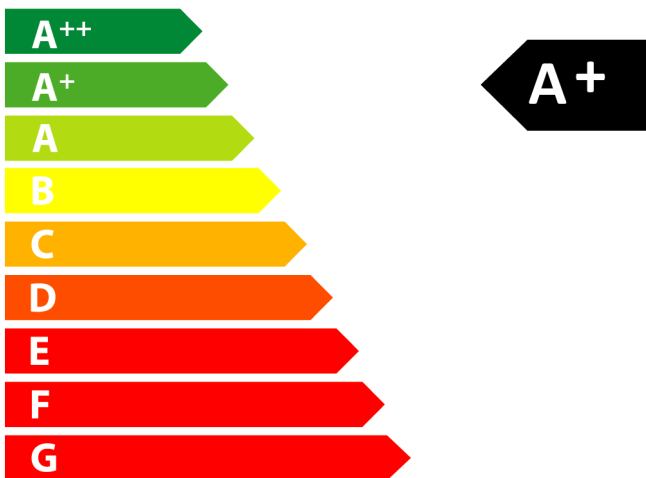

ENERG
енергия · ενεργεια

Dik Geurts
Creation of flames

Jannik Medium, Low

4,9
kW

-
kW

ENERGIA · ЕНЕРГИЯ · ΕΝΕΡΓΕΙΑ · ENERGIJA · ENERGY · ENERGIE · ENERGI

2015/1186

ENERG

енергия · ενεργεια

Dik Geurts
Creation of flames

Jannik Medium, High

4,9
kW

-
kW

ENERGIA · ЕНЕРГИЯ · ΕΝΕΡΓΕΙΑ · ENERGIJA · ENERGY · ENERGIE · ENERGI

2015/1186

ENERG

енергия · ενεργεια

Dik Geurts
Creation of flames

Jannik Large-01

6,8
kW

-
kW

ENERGIA · ЕНЕРГИЯ · ΕΝΕΡΓΕΙΑ · ENERGIJA · ENERGY · ENERGIE · ENERGI

2015/1186