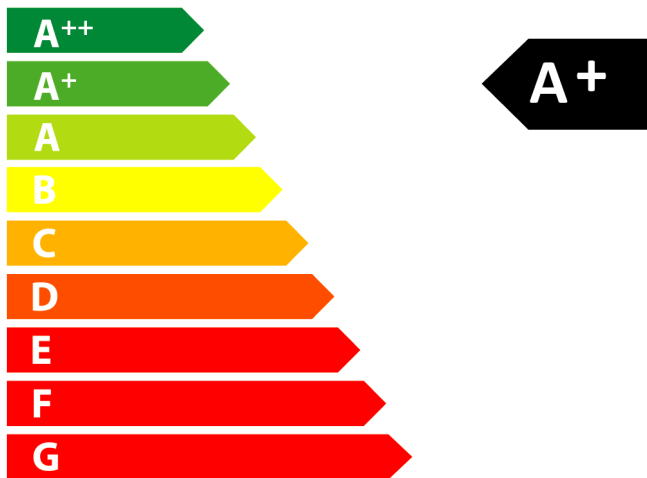

## Prostyle 650 EA

**6,1**  
kW

-  
kW

ENERGIA · ЕНЕРГИЯ · ΕΝΕΡΓΕΙΑ · ENERGIJA · ENERGY · ENERGIE · ENERGI

2015/1186

**ENERG**  
енергия · ενεργεια

**Dik Geurts**  
*Creation of flames*

**Prostyle 700 EA**