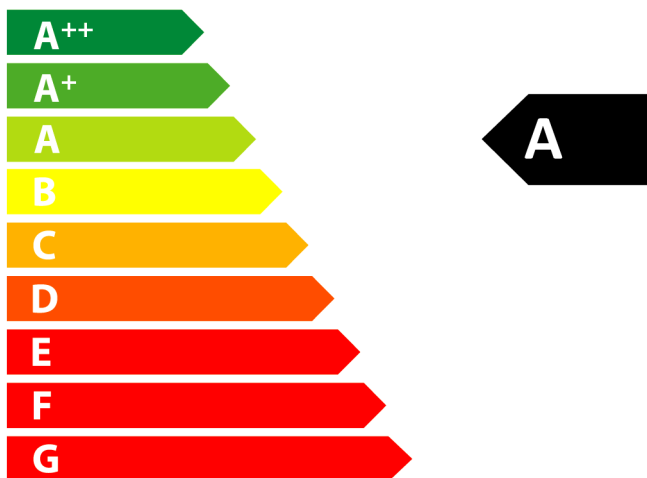

## Prostyle 800 EA

**10,2**  
kW

-  
kW

ENERGIA · ЕНЕРГИЯ · ΕΝΕΡΓΕΙΑ · ENERGIJA · ENERGY · ENERGIE · ENERGI

2015/1186

**ENERG**  
енергия · ενεργεια

**DikGeurts**  
*Creation of flames*

**Prostyle 1000 EA**