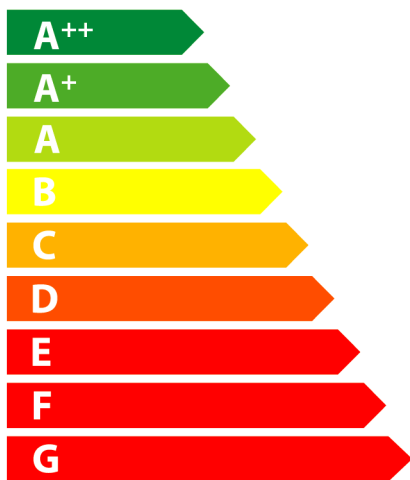

**ENERG**  
енергия · ενεργεια

**Dik Geurts**  
*Creation of flames*

**Prostyle 500 EA**

**4,9**  
kW

-  
kW

ENERGIA · ЕНЕРГИЯ · ΕΝΕΡΓΕΙΑ · ENERGIJA · ENERGY · ENERGIE · ENERGI

**2015/1186**

**ENERG**  
енергия · ενεργεια

**Dik Geurts**  
*Creation of flames*

**Prostyle 550 EA**

**4,9**  
kW

-  
kW

ENERGIA · ЕНЕРГИЯ · ΕΝΕΡΓΕΙΑ · ENERGIJA · ENERGY · ENERGIE · ENERGI

**2015/1186**

**ENERG**  
енергия · ενεργεια

**Dik Geurts**  
*Creation of flames*

**Prostyle 600 EA**

**4,9**  
kW

-  
kW

ENERGIA · ЕНЕРГИЯ · ΕΝΕΡΓΕΙΑ · ENERGIJA · ENERGY · ENERGIE · ENERGI

**2015/1186**