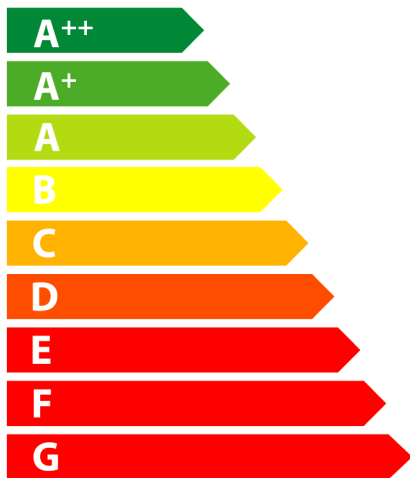

**ENERG**  
енергия · ενεργεια

**Dik Geurts**  
*Creation of flames*

**Prostyle 500 EA**

**4,9**  
kW

-  
kW

ENERGIA · ЕНЕРГИЯ · ΕΝΕΡΓΕΙΑ · ENERGIJA · ENERGY · ENERGIE · ENERGI

**2015/1186**

**ENERG**  
енергия · ενεργεια

**Dik Geurts**  
*Creation of flames*

**Prostyle 550 EA**

**4,9**  
kW

-  
kW

ENERGIA · ЕНЕРГИЯ · ΕΝΕΡΓΕΙΑ · ENERGIJA · ENERGY · ENERGIE · ENERGI

**2015/1186**

**ENERG**  
енергия · ενεργεια

**Dik Geurts**  
*Creation of flames*