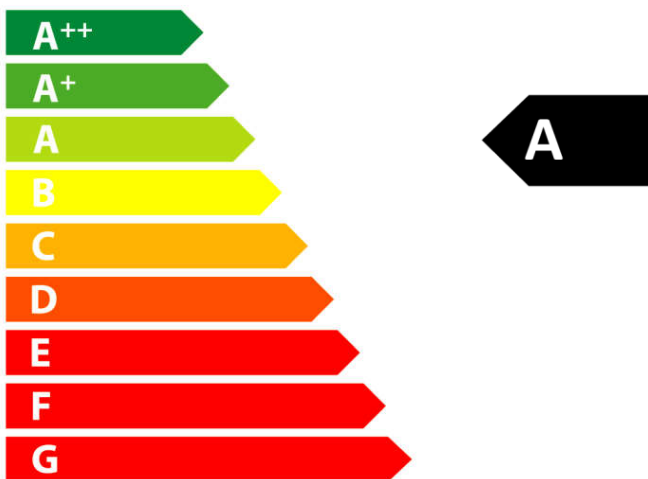

7,5
kW

-
kW

ENERGIA · ЕНЕРГИЯ · ΕΝΕΡΓΕΙΑ · ENERGIJA · ENERGY · ENERGIE · ENERGI

2015/1186