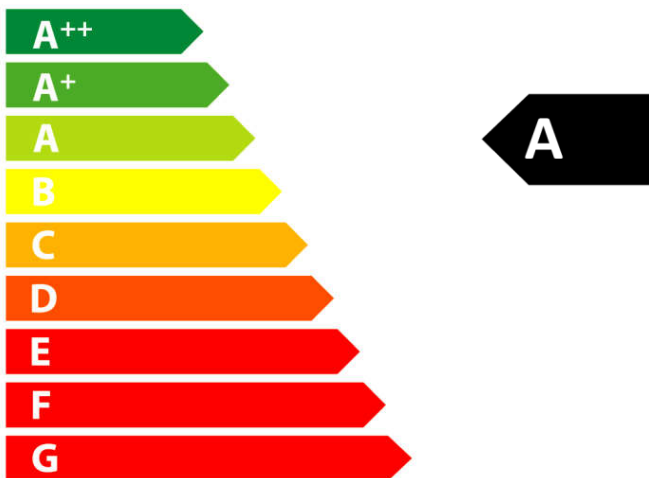

ENERG

енергия · ενεργεια

Global 120 Corner R BF RCE

7,5
kW

-
kW

ENERGIA · ЕНЕРГИЯ · ΕΝΕΡΓΕΙΑ · ENERGIJA · ENERGY · ENERGIE · ENERGI

2015/1186