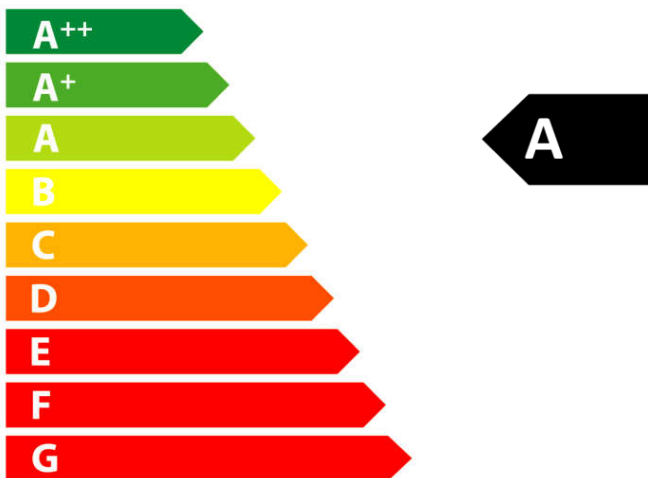

# ENERG

енергия · ενεργεια

## Global 100 Corner L BF RCE

7,5  
kW

-  
kW

ENERGIA · ЕНЕРГИЯ · ΕΝΕΡΓΕΙΑ · ENERGIJA · ENERGY · ENERGIE · ENERGI

2015/1186