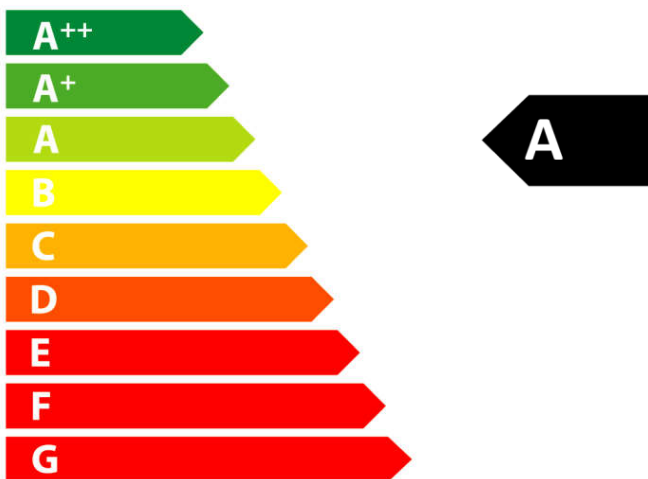

ENERG

енергия · ενεργεια

Global 100 Triple BF RCE

7,5
kW

-
kW

ENERGIA · ЕНЕРГИЯ · ΕΝΕΡΓΕΙΑ · ENERGIJA · ENERGY · ENERGIE · ENERGI

2015/1186

ENERG

енергия · ενεργεια

Global 120 Triple BF RCE

7,5
kW

-
kW

ENERGIA · ЕНЕРГИЯ · ΕΝΕΡΓΕΙΑ · ENERGIJA · ENERGY · ENERGIE · ENERGI

2015/1186