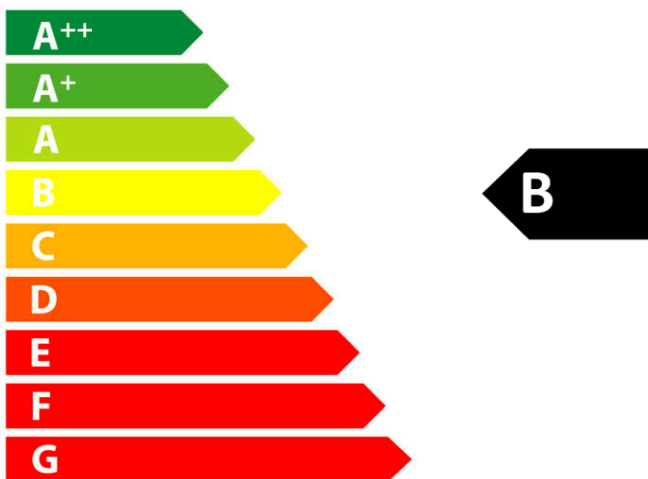

ENERG

енергия · ενεργεια

Maestro 75XTU RCH

8,8
kW

-
kW

ENERGIA · ЕНЕРГИЯ · ΕΝΕΡΓΕΙΑ · ENERGIJA · ENERGY · ENERGIE · ENERGI

2015/1186

ENERG
енергия · ενεργεια

Maestro 80-3 RCH

9,0
kW

-
kW

ENERGIA · ЕНЕРГИЯ · ΕΝΕΡΓΕΙΑ · ENERGIJA · ENERGY · ENERGIE · ENERGI

2015/1186

ENERG

енергия · ενεργεια

Maestro 105/3 RCH