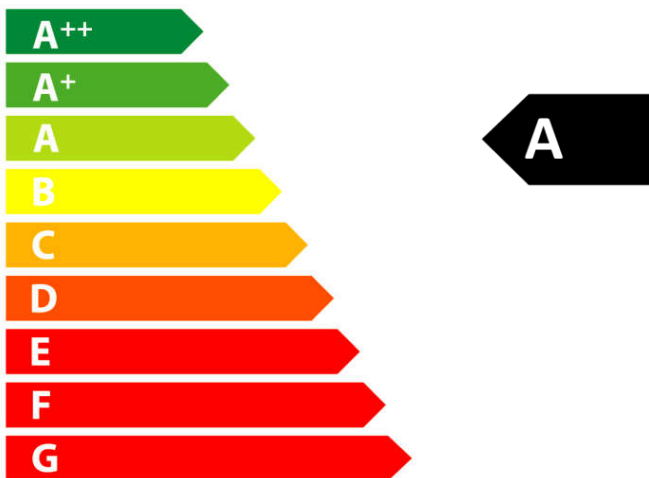

ENERG

енергия · ενεργεια

Maestro 75XTU RCH

8,8
kW

-
kW

ENERGIA · ЕНЕРГИЯ · ΕΝΕΡΓΕΙΑ · ENERGIJA · ENERGY · ENERGIE · ENERGI

2015/1186

ENERG
енергия · ενεργεια

Maestro 80-3 RCH

9,0
kW

-
kW

ENERGIA · ЕНЕРГИЯ · ΕΝΕΡΓΕΙΑ · ENERGIJA · ENERGY · ENERGIE · ENERGI

2015/1186

ENERG

енергия · ενεργεια

Maestro 105/3 RCH