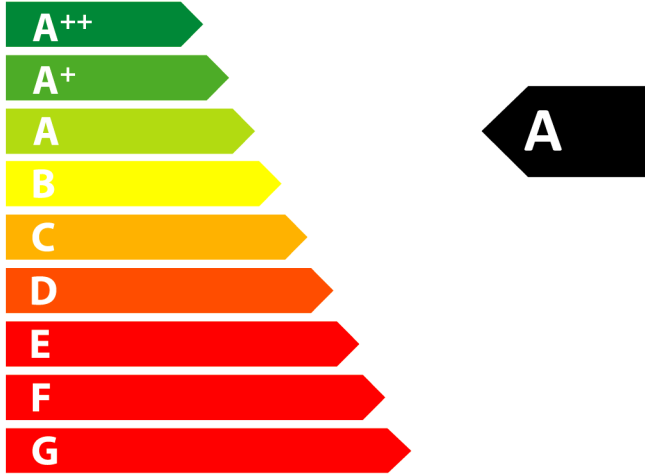

**ENERG** Y IJA  
енергия · ενέργεια IE IA

Maestro 60 RCH

7,2  
kW

-  
kW

ENERGIA · ЕНЕРГИЯ · ΕΝΕΡΓΕΙΑ · ENERGIJA · ENERGY · ENERGIE · ENERGI

2015/1186