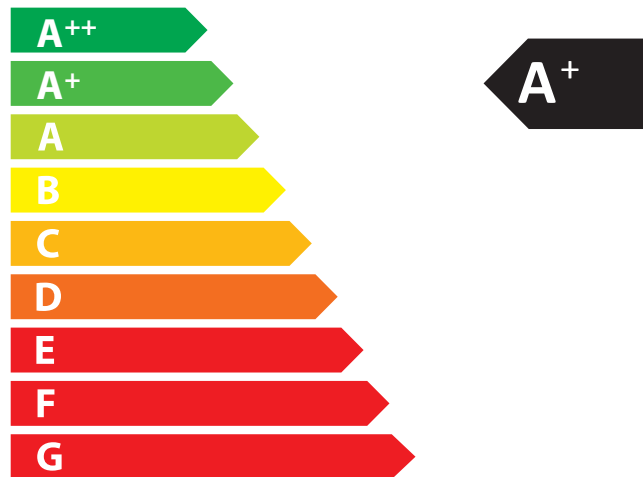

ENERG
енергия · ενέργεια

Metalfire+ bvba

Ultime D MF 600-50 WH
E 1S

13,8
kW

ENERGIA · ЕНЕРГИЯ · ΕΝΕΡΓΕΙΑ · ENERGIJA · ENERGY · ENERGIE · ENERGI

2015/1186

ENERG
енергия · ενέργεια

Metalfire+ bvba

ENERGIA · ЕНЕРГИЯ · ΕΝΕΡΓΕΙΑ · ENERGIJA · ENERGY · ENERGIE · ENERGI

2015/1186

ENERG
енергия · ενεργεια

Metalfire+ bvba

Ultime D MF 800-75 WH
E 1S

21,5
kW

ENERGIA · ЕНЕРГИЯ · ΕΝΕΡΓΕΙΑ · ENERGIJA · ENERGY · ENERGIE · ENERGI