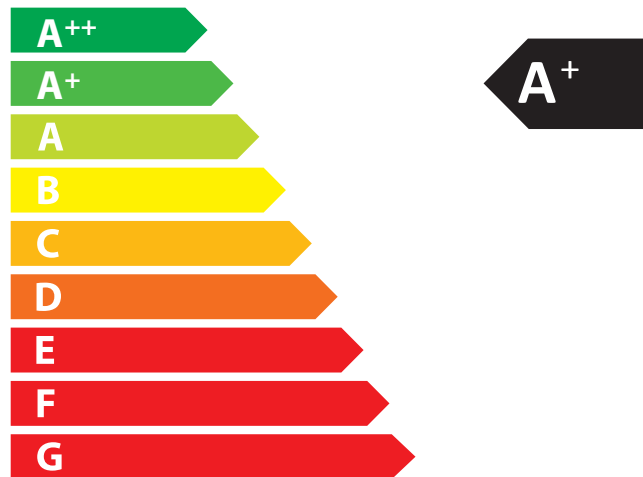

ENERG
енергия · ενέργεια

Metalfire+ bvba

Ultime D MF 600-50 WH
E 1S

13,8
kW

ENERGIA · ЕНЕРГИЯ · ΕΝΕΡΓΕΙΑ · ENERGIJA · ENERGY · ENERGIE · ENERGI

2015/1186

ENERG
енергия · ενέργεια

Metalfire+ bvba

ENERGIA · ЕНЕРГИЯ · ΕΝΕΡΓΕΙΑ · ENERGIJA · ENERGY · ENERGIE · ENERGI

2015/1186

ENERG
енергия · ενεργεια

Metalfire+ bvba

Ultime D MF 800-75 WH
E 1S

21,5
kW

ENERGIA · ЕНЕРГИЯ · ΕΝΕΡΓΕΙΑ · ENERGIJA · ENERGY · ENERGIE · ENERGI

2015/1186

ENERG
енергия · ενεργεια

Metalfire+ bvba

Ultime D MF 1050-50 W
HE 1S

19,4
kW

ENERGIA · ЕНЕРГИЯ · ΕΝΕΡΓΕΙΑ · ENERGIJA · ENERGY · ENERGIE · ENERGI

2015/1186

ENERG
енергия · ενέργεια