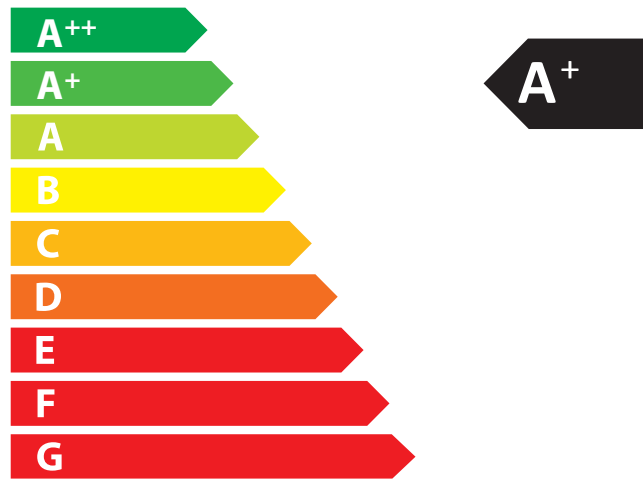

ENERG
енергия · ενέργεια

Metalfire+ bvba

Ultime D MF 600-50 WH
E 1S

13,8
kW

ENERGIA · ЕНЕРГИЯ · ΕΝΕΡΓΕΙΑ · ENERGIJA · ENERGY · ENERGIE · ENERGI

2015/1186

ENERG
енергия · ενέργεια

Metalfire+ bvba

Ultime D MF 600-75 WH
E 1S

18,8
kW

ENERGIA · ЕНЕРГИЯ · ΕΝΕΡΓΕΙΑ · ENERGIJA · ENERGY · ENERGIE · ENERGI

2015/1186

ENERG Y IJA
енергия · ενεργεια IE IA

Metalfire+ bvba

Ultime D MF 800-50 WH
E 1S

16,6
kW