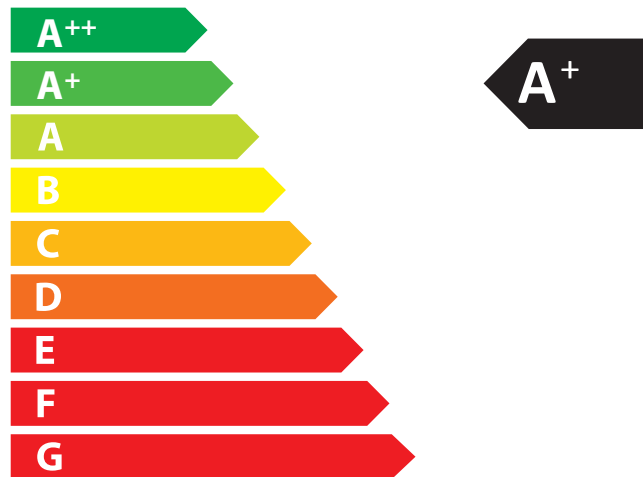

ENERG
енергия · ενέργεια

Metalfire+ bvba

Ultime D MF 600-50 WH
E 1S

13,8
kW

ENERGIA · ЕНЕРГИЯ · ΕΝΕΡΓΕΙΑ · ENERGIJA · ENERGY · ENERGIE · ENERGI

2015/1186

ENERG
енергия · ενέργεια

Metalfire+ bvba

Ultime D MF 600-75 WH
E 1S

18,8
kW

ENERGIA · ЕНЕРГИЯ · ΕΝΕΡΓΕΙΑ · ENERGIJA · ENERGY · ENERGIE · ENERGI

2015/1186

ENERG Y IJA
енергия · ενεργεια IE IA

Metalfire+ bvba

Ultime D MF 800-50 WH
E 1S

16,6
kW