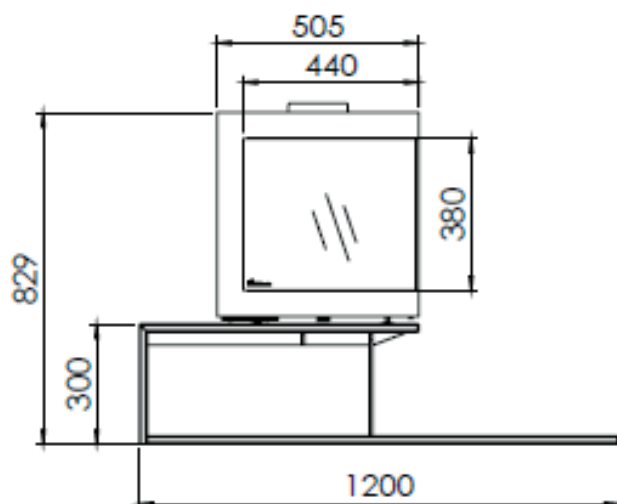

BIOJAQ DG BORA CORNER PLATEAU

DESENHO TÉCNICO

BIOJAQ DG BORA CORNER FLOATING PLATEAU		Potência Nominal: 6,5 kW	Dimensões do vidro: 440 x 380 mm
		Rendimento: 78,1 %	Ø saída de fumos: 150 mm
Salamandra	Lenha		

BIOJAQ DG BORA CORNER PLATEAU

DESENHO TÉCNICO

BIOJAQ DG BORA CORNER STRAIGHT PLATEAU		Potência Nominal: 6,5 kW	Dimensões do vidro: 440 x 380 mm
		Rendimento: 78,1 %	Ø saída de fumos: 150 mm
Salamandra	Lenha		

BIOJAQ DG BORA CORNER WALL

DESENHO TÉCNICO

BIOJAQ DG BORA CORNER WALL		Potência Nominal: 6,5 kW	Dimensões do vidro: 440 x 380 mm
		Rendimento: 78,1 %	Ø saída de fumos: 150 mm
Salamandra	Lenha		

Biojaq Energias Renováveis - Soluções de qualidade em climatização
 Parque Empresarial Meadela, Lote 14 - 4900-021 Meadela - Viana do Castelo
 258845133 | 961625764

Dimensões do vidro: 440 x 380 mm

Rendimento: 78,1 %

Ø saída de fumos: 150 mm

Salamandra

Lenha

Biojaq Energias Renováveis - Soluções de qualidade em climatização
Parque Empresarial Meadela, Lote 14 - 4900-021 Meadela - Viana do Castelo
258845133 | 961625764