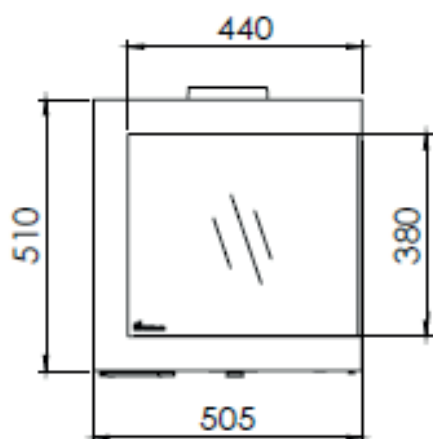

BIOJAQ DG BORA CORNER PLATEAU

DESENHO TÉCNICO

BIOJAQ DG BORA CORNER FLOATING PLATEAU		Potência Nominal: 6,5 kW	Dimensões do vidro: 440 x 380 mm
		Rendimento: 78,1 %	Ø saída de fumos: 150 mm
Salamandra	Lenha		

BIOJAQ DG BORA CORNER PLATEAU

DESENHO TÉCNICO

BIOJAQ DG BORA CORNER STRAIGHT PLATEAU		Potência Nominal: 6,5 kW	Dimensões do vidro: 440 x 380 mm
		Rendimento: 78,1 %	Ø saída de fumos: 150 mm
Salamandra	Lenha		

BIOJAQ DG BORA CORNER WALL

DESENHO TÉCNICO

BIOJAQ DG BORA CORNER WALL		Potência Nominal: 6,5 kW	Dimensões do vidro: 440 x 380 mm
		Rendimento: 78,1 %	Ø saída de fumos: 150 mm
Salamandra	Lenha		

Biojaq Energias Renováveis - Soluções de qualidade em climatização
 Parque Empresarial Meadela, Lote 14 - 4900-021 Meadela - Viana do Castelo
 258845133 | 961625764