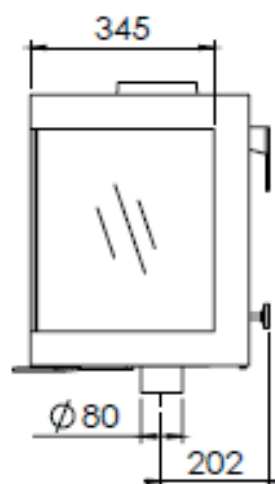

BIOJAQ DG BORA CORNER PLATEAU

DESENHO TÉCNICO

BIOJAQ DG BORA CORNER FLOATING PLATEAU		Potência Nominal: 6,5 kW	Dimensões do vidro: 440 x 380 mm
		Rendimento: 78,1 %	Ø saída de fumos: 150 mm
Salamandra	Lenha		

BIOJAQ DG BORA CORNER PLATEAU

DESENHO TÉCNICO

BIOJAQ DG BORA CORNER STRAIGHT PLATEAU		Potência Nominal: 6,5 kW	Dimensões do vidro: 440 x 380 mm
		Rendimento: 78,1 %	Ø saída de fumos: 150 mm
Salamandra	Lenha		

BIOJAQ DG BORA CORNER WALL

DESENHO TÉCNICO

BIOJAQ DG BORA CORNER WALL		Potência Nominal: 6,5 kW	Dimensões do vidro: 440 x 380 mm
		Rendimento: 78,1 %	Ø saída de fumos: 150 mm
Salamandra	Lenha		

Biojaq Energias Renováveis - Soluções de qualidade em climatização
 Parque Empresarial Meadela, Lote 14 - 4900-021 Meadela - Viana do Castelo
 258845133 | 961625764