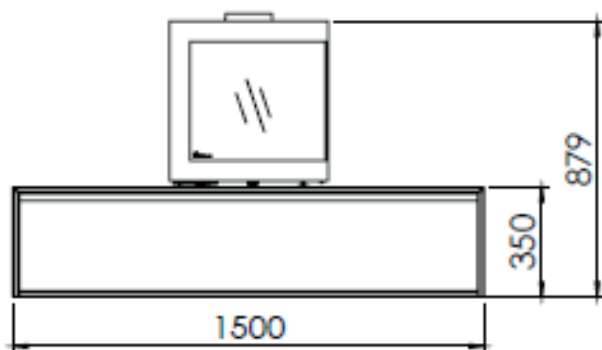

BIOJAQ DG BORA CORNER PLATEAU

DESENHO TÉCNICO

BIOJAQ DG BORA CORNER FLOATING PLATEAU		Potência Nominal: 6,5 kW	Dimensões do vidro: 440 x 380 mm
		Rendimento: 78,1 %	Ø saída de fumos: 150 mm
Salamandra	Lenha		

BIOJAQ DG BORA CORNER PLATEAU

DESENHO TÉCNICO

BIOJAQ DG BORA CORNER STRAIGHT PLATEAU		Potência Nominal: 6,5 kW	Dimensões do vidro: 440 x 380 mm
		Rendimento: 78,1 %	Ø saída de fumos: 150 mm
Salamandra	Lenha		

BIOJAQ DG BORA CORNER WALL

DESENHO TÉCNICO

BIOJAQ DG BORA CORNER WALL		Potência Nominal: 6,5 kW	Dimensões do vidro: 440 x 380 mm
		Rendimento: 78,1 %	Ø saída de fumos: 150 mm
Salamandra	Lenha		

Biojaq Energias Renováveis - Soluções de qualidade em climatização
 Parque Empresarial Meadela, Lote 14 - 4900-021 Meadela - Viana do Castelo
 258845133 | 961625764