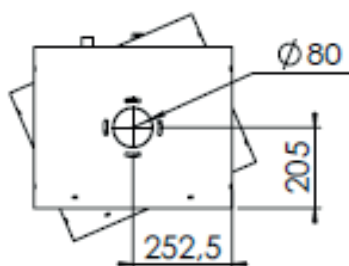

BIOJAQ DG BORA CORNER CUBES

DESENHO TÉCNICO

BIOJAQ DG BORA CORNER CUBES

Potência Nominal: 6,5 kW

Dimensões do vidro: 440 x 380 mm

Rendimento: 78,1 %

Ø saída de fumos: 150 mm

Salamandra

Lenha

Biojaq Energias Renováveis - Soluções de qualidade em climatização
Parque Empresarial Meadela, Lote 14 - 4900-021 Meadela - Viana do Castelo
258845133 | 961625764

Importador exclusivo para Portugal: Bodart & Gonay | DRU | Palazzetti | Dik Geurts | Metalfire | Froling | Jolly Mec