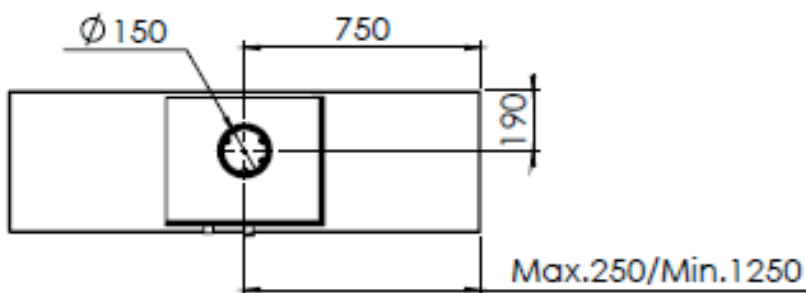

BIOJAQ DG BORA CORNER PLATEAU

DESENHO TÉCNICO

BIOJAQ DG BORA CORNER FLOATING PLATEAU		Potência Nominal: 6,5 kW	Dimensões do vidro: 440 x 380 mm
		Rendimento: 78,1 %	Ø saída de fumos: 150 mm
Salamandra	Lenha		

BIOJAQ DG BORA CORNER PLATEAU

DESENHO TÉCNICO

BIOJAQ DG BORA CORNER STRAIGHT PLATEAU		Potência Nominal: 6,5 kW	Dimensões do vidro: 440 x 380 mm
		Rendimento: 78,1 %	Ø saída de fumos: 150 mm
Salamandra	Lenha		