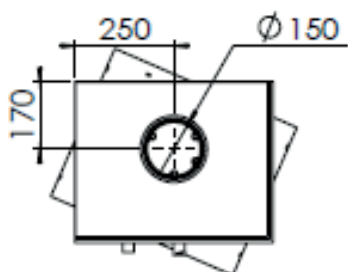

BIOJAQ DG BORA CORNER CUBES

DESENHO TÉCNICO

BIOJAQ DG BORA CORNER CUBES

Potência Nominal: 6,5 kW

Dimensões do vidro: 440 x 380 mm

Rendimento: 78,1 %

Ø saída de fumos: 150 mm

Salamandra

Lenha

Biojaq Energias Renováveis - Soluções de qualidade em climatização
Parque Empresarial Meadela, Lote 14 - 4900-021 Meadela - Viana do Castelo
258845133 | 961625764

Importador exclusivo para Portugal: Bodart & Gonay | DRU | Palazzetti | Dik Geurts | Metalfire | Froling | Jolly Mec