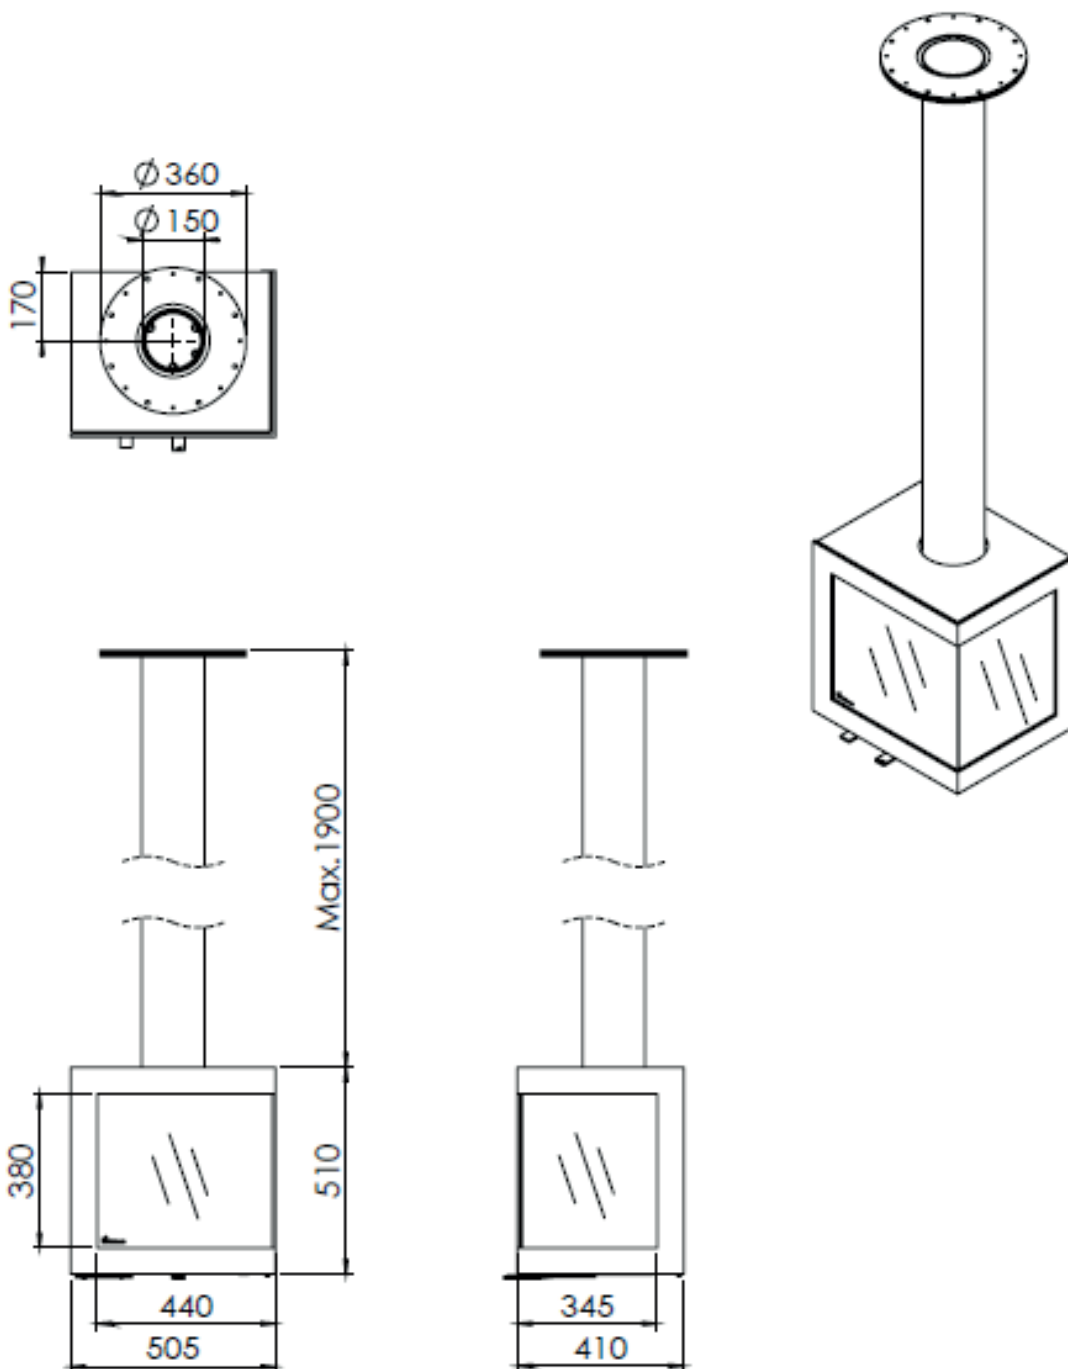

BIOJAQ DG BORA CORNER PLATEAU

DESENHO TÉCNICO

BIOJAQ DG BORA CORNER FLOATING PLATEAU		Potência Nominal: 6,5 kW	Dimensões do vidro: 440 x 380 mm
		Rendimento: 78,1 %	Ø saída de fumos: 150 mm
Salamandra	Lenha		

BIOJAQ DG BORA CORNER PLATEAU

DESENHO TÉCNICO

BIOJAQ DG BORA CORNER STRAIGHT PLATEAU		Potência Nominal: 6,5 kW	Dimensões do vidro: 440 x 380 mm
		Rendimento: 78,1 %	Ø saída de fumos: 150 mm
Salamandra	Lenha		

Dimensões do vidro: 440 x 380 mm

Rendimento: 78,1 %

Ø saída de fumos: 150 mm

Salamandra

Lenha

Biojaq Energias Renováveis - Soluções de qualidade em climatização
Parque Empresarial Meadela, Lote 14 - 4900-021 Meadela - Viana do Castelo
258845133 | 961625764

Importador exclusivo para Portugal: Bodart & Gonay | DRU | Palazzetti | Dik Geurts | Metalfire | Froling | Jolly Mec

BIOJAQ DG BORA CORNER FIXED

DESENHO TÉCNICO

BIOJAQ DG BORA CORNER FIXED		Potência Nominal: 6,5 kW	Dimensões do vidro: 440 x 380 mm
		Rendimento: 78,1 %	Ø saída de fumos: 150 mm
Salamandra	Lenha		