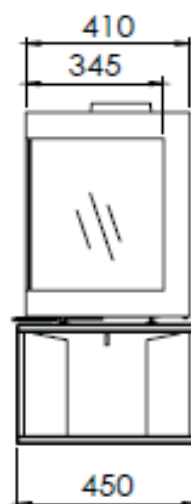

BIOJAQ DG BORA CORNER PLATEAU

DESENHO TÉCNICO

BIOJAQ DG BORA CORNER FLOATING PLATEAU		Potência Nominal: 6,5 kW	Dimensões do vidro: 440 x 380 mm
		Rendimento: 78,1 %	Ø saída de fumos: 150 mm
Salamandra	Lenha		

BIOJAQ DG BORA CORNER PLATEAU

DESENHO TÉCNICO

BIOJAQ DG BORA CORNER STRAIGHT PLATEAU		Potência Nominal: 6,5 kW	Dimensões do vidro: 440 x 380 mm
		Rendimento: 78,1 %	Ø saída de fumos: 150 mm
Salamandra	Lenha		

BIOJAQ DG BORA CORNER WALL

DESENHO TÉCNICO

BIOJAQ DG BORA CORNER WALL		Potência Nominal: 6,5 kW	Dimensões do vidro: 440 x 380 mm
		Rendimento: 78,1 %	Ø saída de fumos: 150 mm
Salamandra	Lenha		

Biojaq Energias Renováveis - Soluções de qualidade em climatização
 Parque Empresarial Meadela, Lote 14 - 4900-021 Meadela - Viana do Castelo
 258845133 | 961625764