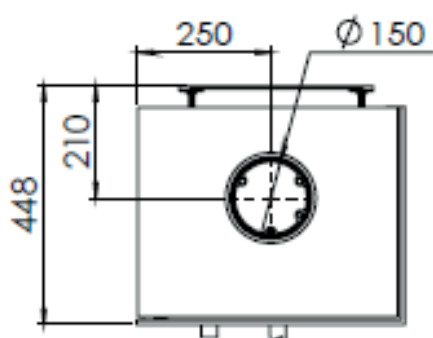

BIOJAQ DG BORA CORNER PLATEAU

DESENHO TÉCNICO

BIOJAQ DG BORA CORNER FLOATING PLATEAU		Potência Nominal: 6,5 kW	Dimensões do vidro: 440 x 380 mm
		Rendimento: 78,1 %	Ø saída de fumos: 150 mm
Salamandra	Lenha		

BIOJAQ DG BORA CORNER PLATEAU

DESENHO TÉCNICO

BIOJAQ DG BORA CORNER STRAIGHT PLATEAU		Potência Nominal: 6,5 kW	Dimensões do vidro: 440 x 380 mm
		Rendimento: 78,1 %	Ø saída de fumos: 150 mm
Salamandra	Lenha		

BIOJAQ DG BORA CORNER WALL

DESENHO TÉCNICO

BIOJAQ DG BORA CORNER WALL		Potência Nominal: 6,5 kW	Dimensões do vidro: 440 x 380 mm
		Rendimento: 78,1 %	Ø saída de fumos: 150 mm
Salamandra	Lenha		

Biojaq Energias Renováveis - Soluções de qualidade em climatização
 Parque Empresarial Meadela, Lote 14 - 4900-021 Meadela - Viana do Castelo
 258845133 | 961625764