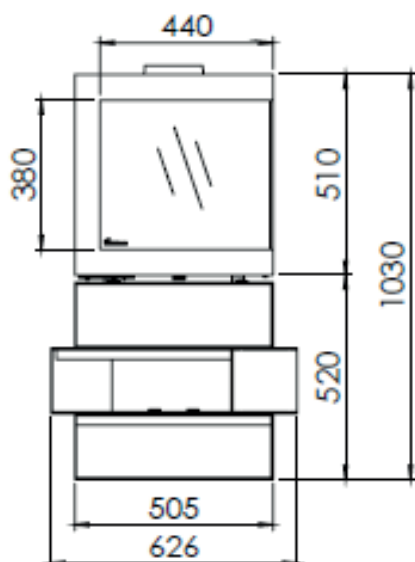

BIOJAQ DG BORA CORNER CUBES

DESENHO TÉCNICO

BIOJAQ DG BORA CORNER CUBES

Potência Nominal: 6,5 kW

Dimensões do vidro: 440 x 380 mm

Rendimento: 78,1 %

Ø saída de fumos: 150 mm

Salamandra

Lenha

Biojaq Energias Renováveis - Soluções de qualidade em climatização
Parque Empresarial Meadela, Lote 14 - 4900-021 Meadela - Viana do Castelo
258845133 | 961625764

Importador exclusivo para Portugal: Bodart & Gonay | DRU | Palazzetti | Dik Geurts | Metalfire | Froling | Jolly Mec