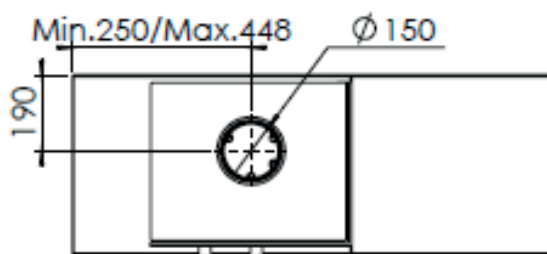

BIOJAQ DG BORA CORNER PLATEAU

DESENHO TÉCNICO

BIOJAQ DG BORA CORNER FLOATING PLATEAU		Potência Nominal: 6,5 kW	Dimensões do vidro: 440 x 380 mm
		Rendimento: 78,1 %	Ø saída de fumos: 150 mm
Salamandra	Lenha		

BIOJAQ DG BORA CORNER PLATEAU

DESENHO TÉCNICO

BIOJAQ DG BORA CORNER STRAIGHT PLATEAU		Potência Nominal: 6,5 kW	Dimensões do vidro: 440 x 380 mm
		Rendimento: 78,1 %	Ø saída de fumos: 150 mm
Salamandra	Lenha		

BIOJAQ DG BORA CORNER WALL

DESENHO TÉCNICO

BIOJAQ DG BORA CORNER WALL		Potência Nominal: 6,5 kW	Dimensões do vidro: 440 x 380 mm
		Rendimento: 78,1 %	Ø saída de fumos: 150 mm
Salamandra	Lenha		

Biojaq Energias Renováveis - Soluções de qualidade em climatização
 Parque Empresarial Meadela, Lote 14 - 4900-021 Meadela - Viana do Castelo
 258845133 | 961625764

Dimensões do vidro: 440 x 380 mm

Rendimento: 78,1 %

Ø saída de fumos: 150 mm

Salamandra

Lenha

Biojaq Energias Renováveis - Soluções de qualidade em climatização
Parque Empresarial Meadela, Lote 14 - 4900-021 Meadela - Viana do Castelo
258845133 | 961625764