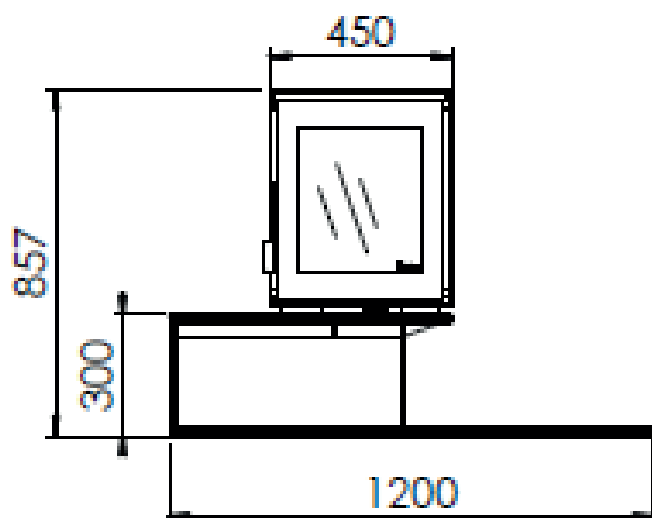

BIOJAQ DG MODIVAR 5

DESENHO TÉCNICO

Modelo com plateau cortado

BIOJAQ DG MODIVAR 5		Potência Nominal: 4,0 | 6,0 kW	Ø saída de fumos: 125 mm
		Rendimento: 82,0 %	Ø entrada de ar: 80 mm
Salamandra	Lenha		
Biojaq Energias Renováveis - Soluções de qualidade em climatização Parque Empresarial Meadela, Lote 14 - 4900-021 Meadela - Viana do Castelo 258845133 | 961625764			
Importador exclusivo para Portugal: Bodart & Gonay | DRU | Palazzetti | Dik Geurts | Metalfire | Froling | Jolly Mec