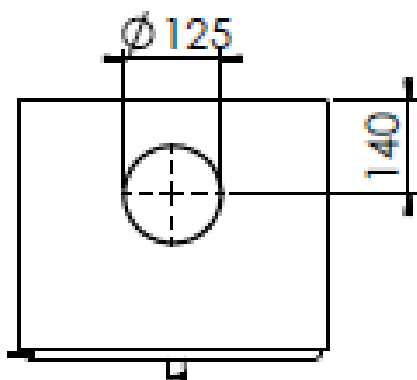

BIOJAQ DG MODIVAR 5

DESENHO TÉCNICO

BIOJAQ DG MODIVAR 5		Potência Nominal: 4,0 6,0 kW	Ø saída de fumos: 125 mm
		Rendimento: 82,0 %	Ø entrada de ar: 80 mm
Salamandra	Lenha		
Biojaq Energias Renováveis - Soluções de qualidade em climatização Parque Empresarial Meadela, Lote 14 - 4900-021 Meadela - Viana do Castelo 258845133 961625764			
Importador exclusivo para Portugal: Bodart & Gonay DRU Palazzetti Dik Geurts Metalfire Froling Jolly Mec			

BIOJAQ DG MODIVAR 5

DESENHO TÉCNICO

Modelo com lenheiro frontal

BIOJAQ DG MODIVAR 5	Potência Nominal: 4,0 6,0 kW	Ø saída de fumos: 125 mm
	Rendimento: 82,0 %	Ø entrada de ar: 80 mm
Salamandra	Lenha	

Biojaq Energias Renováveis - Soluções de qualidade em climatização
Parque Empresarial Meadela, Lote 14 - 4900-021 Meadela - Viana do Castelo
258845133 | 961625764