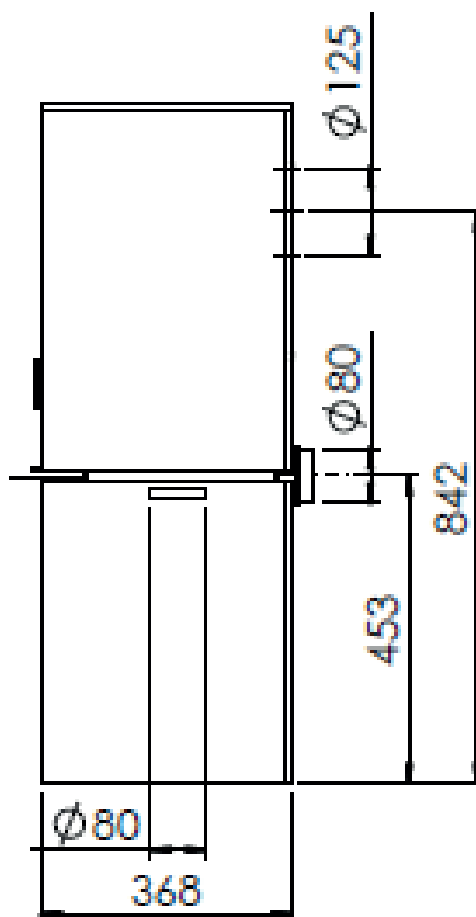

BIOJAQ DG MODIVAR 5

DESENHO TÉCNICO

BIOJAQ DG MODIVAR 5		Potência Nominal: 4,0 6,0 kW	Ø saída de fumos: 125 mm
		Rendimento: 82,0 %	Ø entrada de ar: 80 mm
Salamandra	Lenha		
Biojaq Energias Renováveis - Soluções de qualidade em climatização Parque Empresarial Meadela, Lote 14 - 4900-021 Meadela - Viana do Castelo 258845133 961625764			
Importador exclusivo para Portugal: Bodart & Gonay DRU Palazzetti Dik Geurts Metalfire Froling Jolly Mec			

BIOJAQ DG MODIVAR 5

DESENHO TÉCNICO

Modelo com lenheiro frontal

BIOJAQ DG MODIVAR 5	Potência Nominal: 4,0 6,0 kW	Ø saída de fumos: 125 mm
	Rendimento: 82,0 %	Ø entrada de ar: 80 mm
Salamandra	Lenha	

Biojaq Energias Renováveis - Soluções de qualidade em climatização
Parque Empresarial Meadela, Lote 14 - 4900-021 Meadela - Viana do Castelo
258845133 | 961625764