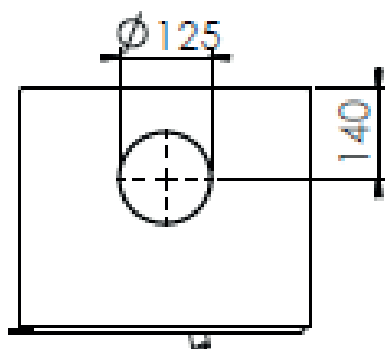

BIOJAQ DG MODIVAR 5

DESENHO TÉCNICO

Modelo com lenheiro de canto