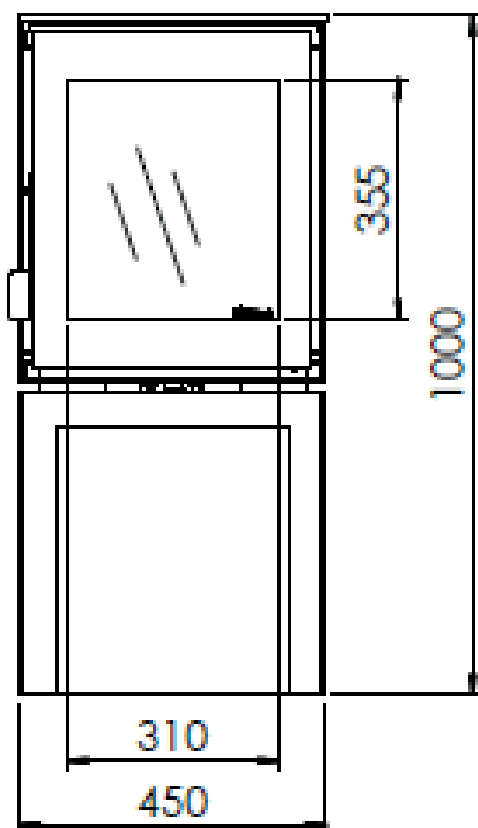

BIOJAQ DG MODIVAR 5

DESENHO TÉCNICO

BIOJAQ DG MODIVAR 5		Potência Nominal: 4,0 6,0 kW	Ø saída de fumos: 125 mm
		Rendimento: 82,0 %	Ø entrada de ar: 80 mm
Salamandra	Lenha		
Biojaq Energias Renováveis - Soluções de qualidade em climatização Parque Empresarial Meadela, Lote 14 - 4900-021 Meadela - Viana do Castelo 258845133 961625764			
Importador exclusivo para Portugal: Bodart & Gonay DRU Palazzetti Dik Geurts Metalfire Froling Jolly Mec			

BIOJAQ DG MODIVAR 5

DESENHO TÉCNICO

Modelo com lenheiro frontal

BIOJAQ DG MODIVAR 5	Potência Nominal: 4,0 6,0 kW	Ø saída de fumos: 125 mm
	Rendimento: 82,0 %	Ø entrada de ar: 80 mm
Salamandra	Lenha	

Biojaq Energias Renováveis - Soluções de qualidade em climatização
Parque Empresarial Meadela, Lote 14 - 4900-021 Meadela - Viana do Castelo
258845133 | 961625764