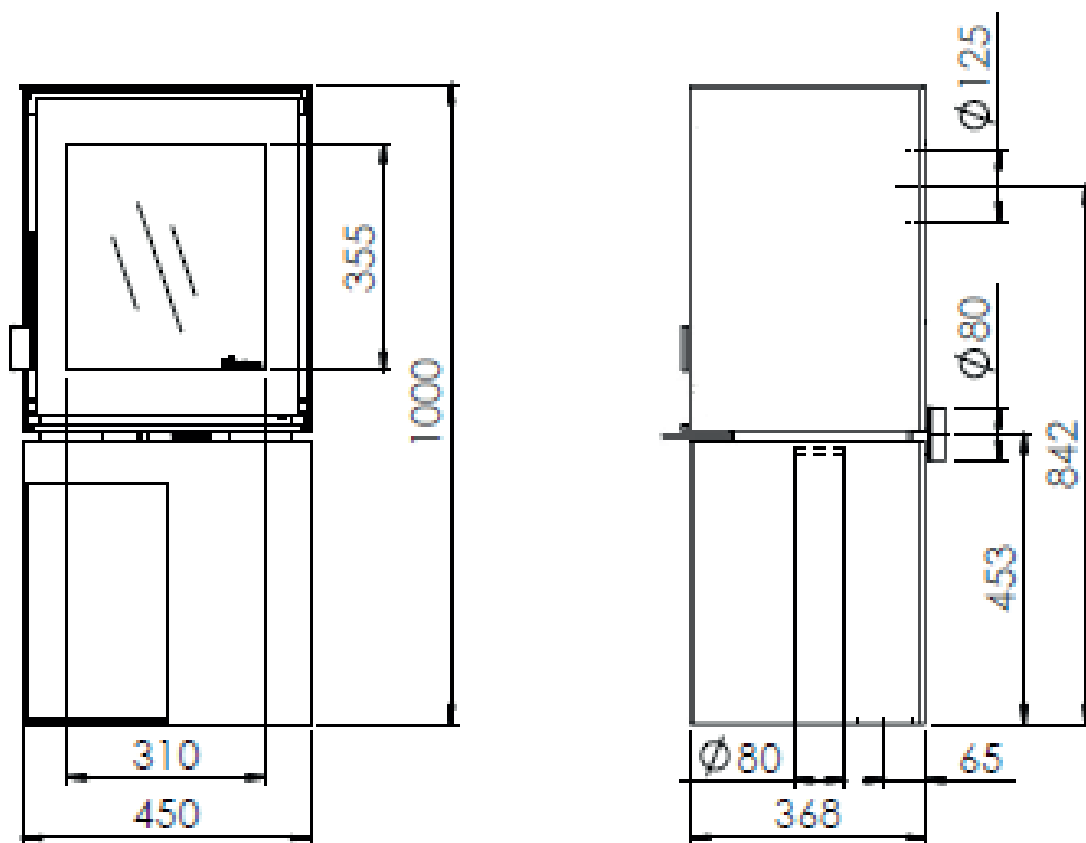

BIOJAQ DG MODIVAR 5	Potência Nominal: 4,0 | 6,0 kW	$\varnothing$ saída de fumos: 125 mm
	Rendimento: 82,0 %	$\varnothing$ entrada de ar: 80 mm
Salamandra	Lenha	

Biojaq Energias Renováveis - Soluções de qualidade em climatização
Parque Empresarial Meadela, Lote 14 - 4900-021 Meadela - Viana do Castelo
258845133 | 961625764

Importador exclusivo para Portugal: Bodart & Gonay | DRU | Palazzetti | Dik Geurts | Metalfire | Froling | Jolly Mec