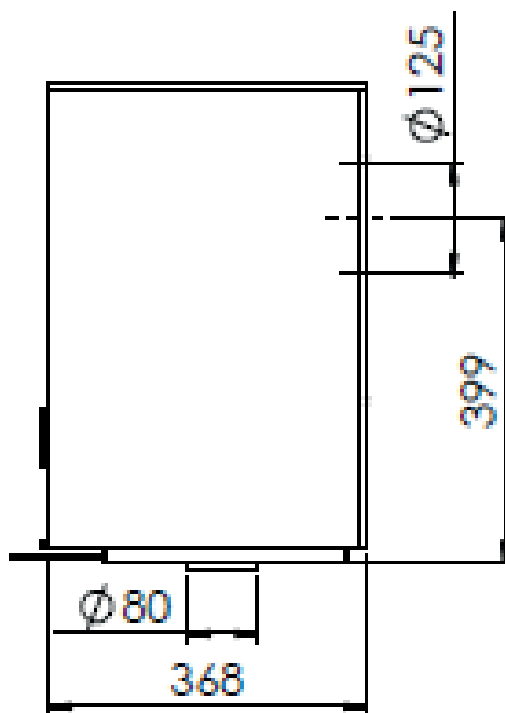

BIOJAQ DG MODIVAR 5

DESENHO TÉCNICO

BIOJAQ DG MODIVAR 5		Potência Nominal: 4,0 6,0 kW	Ø saída de fumos: 125 mm
		Rendimento: 82,0 %	Ø entrada de ar: 80 mm
Salamandra	Lenha		
Biojaq Energias Renováveis - Soluções de qualidade em climatização Parque Empresarial Meadela, Lote 14 - 4900-021 Meadela - Viana do Castelo 258845133 961625764			
Importador exclusivo para Portugal: Bodart & Gonay DRU Palazzetti Dik Geurts Metalfire Froling Jolly Mec			

BIOJAQ DG MODIVAR 5

DESENHO TÉCNICO

Modelo com lenheiro frontal

BIOJAQ DG MODIVAR 5	Potência Nominal: 4,0 6,0 kW	Ø saída de fumos: 125 mm
	Rendimento: 82,0 %	Ø entrada de ar: 80 mm
Salamandra	Lenha	

Biojaq Energias Renováveis - Soluções de qualidade em climatização
Parque Empresarial Meadela, Lote 14 - 4900-021 Meadela - Viana do Castelo
258845133 | 961625764