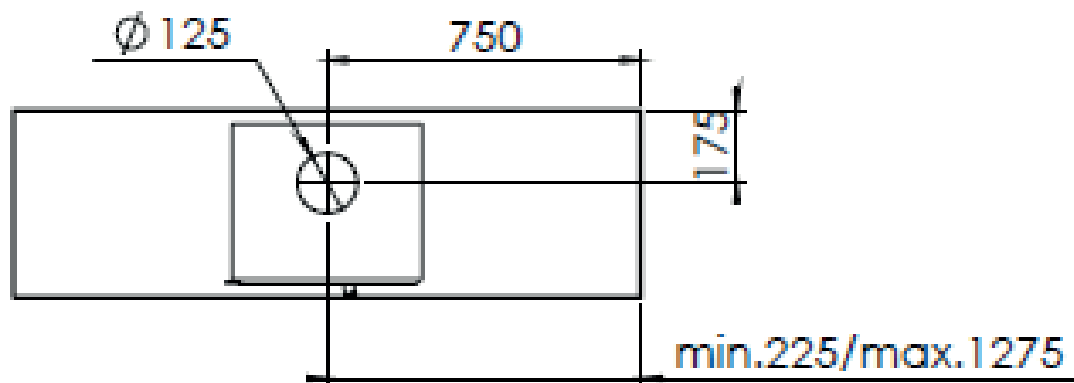

BIOJAQ DG MODIVAR 5

DESENHO TÉCNICO

Modelo com plateau completo

BIOJAQ DG MODIVAR 5		Potência Nominal: 4,0 6,0 kW	Ø saída de fumos: 125 mm
		Rendimento: 82,0 %	Ø entrada de ar: 80 mm
Salamandra	Lenha		
Biojaq Energias Renováveis - Soluções de qualidade em climatização Parque Empresarial Meadela, Lote 14 - 4900-021 Meadela - Viana do Castelo 258845133 961625764			
Importador exclusivo para Portugal: Bodart & Gonay DRU Palazzetti Dik Geurts Metalfire Froling Jolly Mec			