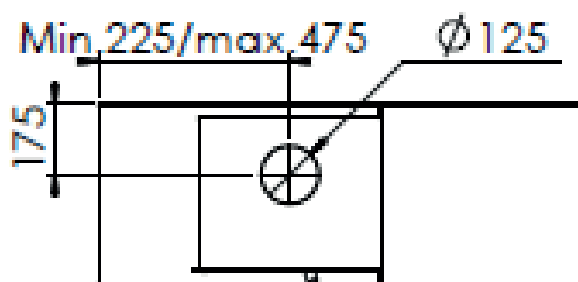

BIOJAQ DG MODIVAR 5

DESENHO TÉCNICO

Modelo com plateau cortado

BIOJAQ DG MODIVAR 5		Potência Nominal: 4,0 | 6,0 kW	Ø saída de fumos: 125 mm
		Rendimento: 82,0 %	Ø entrada de ar: 80 mm
Salamandra	Lenha		
Biojaq Energias Renováveis - Soluções de qualidade em climatização Parque Empresarial Meadela, Lote 14 - 4900-021 Meadela - Viana do Castelo 258845133 | 961625764			
Importador exclusivo para Portugal: Bodart & Gonay | DRU | Palazzetti | Dik Geurts | Metalfire | Froling | Jolly Mec