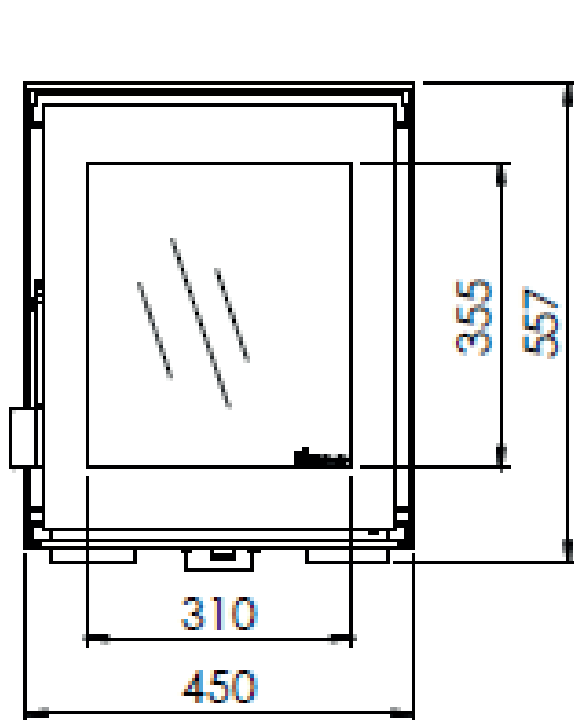

BIOJAQ DG MODIVAR 5

DESENHO TÉCNICO

BIOJAQ DG MODIVAR 5		Potência Nominal: 4,0 6,0 kW	Ø saída de fumos: 125 mm
		Rendimento: 82,0 %	Ø entrada de ar: 80 mm
Salamandra	Lenha		
Biojaq Energias Renováveis - Soluções de qualidade em climatização Parque Empresarial Meadela, Lote 14 - 4900-021 Meadela - Viana do Castelo 258845133 961625764			
Importador exclusivo para Portugal: Bodart & Gonay DRU Palazzetti Dik Geurts Metalfire Froling Jolly Mec			

BIOJAQ DG MODIVAR 5

DESENHO TÉCNICO

Modelo com lenheiro frontal

BIOJAQ DG MODIVAR 5	Potência Nominal: 4,0 6,0 kW	Ø saída de fumos: 125 mm
	Rendimento: 82,0 %	Ø entrada de ar: 80 mm
Salamandra	Lenha	

Biojaq Energias Renováveis - Soluções de qualidade em climatização
Parque Empresarial Meadela, Lote 14 - 4900-021 Meadela - Viana do Castelo
258845133 | 961625764