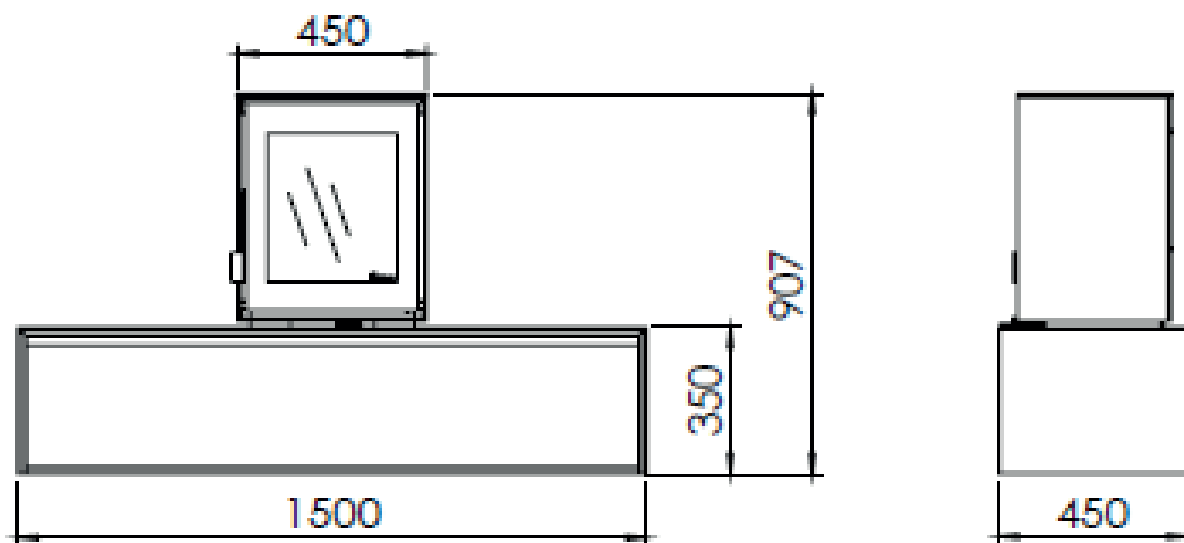

BIOJAQ DG MODIVAR 5

DESENHO TÉCNICO

Modelo com plateau completo

BIOJAQ DG MODIVAR 5		Potência Nominal: 4,0 6,0 kW	Ø saída de fumos: 125 mm
		Rendimento: 82,0 %	Ø entrada de ar: 80 mm
Salamandra	Lenha		
Biojaq Energias Renováveis - Soluções de qualidade em climatização Parque Empresarial Meadela, Lote 14 - 4900-021 Meadela - Viana do Castelo 258845133 961625764			
Importador exclusivo para Portugal: Bodart & Gonay DRU Palazzetti Dik Geurts Metalfire Froling Jolly Mec			