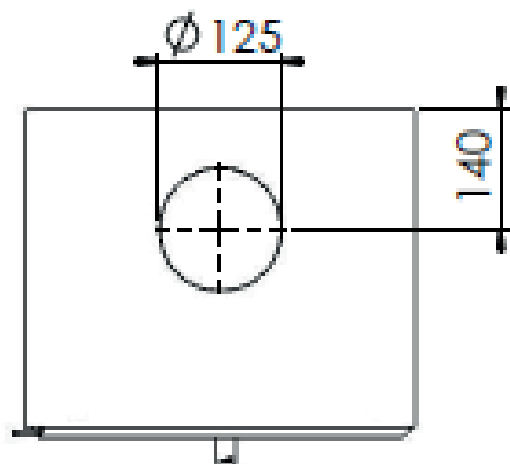

BIOJAQ DG MODIVAR 5

DESENHO TÉCNICO

BIOJAQ DG MODIVAR 5		Potência Nominal: 4,0 6,0 kW	Ø saída de fumos: 125 mm
		Rendimento: 82,0 %	Ø entrada de ar: 80 mm
Salamandra	Lenha		
Biojaq Energias Renováveis - Soluções de qualidade em climatização Parque Empresarial Meadela, Lote 14 - 4900-021 Meadela - Viana do Castelo 258845133 961625764			
Importador exclusivo para Portugal: Bodart & Gonay DRU Palazzetti Dik Geurts Metalfire Froling Jolly Mec			

BIOJAQ DG MODIVAR 5

DESENHO TÉCNICO

Modelo com lenheiro frontal

BIOJAQ DG MODIVAR 5	Potência Nominal: 4,0 6,0 kW	Ø saída de fumos: 125 mm
	Rendimento: 82,0 %	Ø entrada de ar: 80 mm
Salamandra	Lenha	

Biojaq Energias Renováveis - Soluções de qualidade em climatização
Parque Empresarial Meadela, Lote 14 - 4900-021 Meadela - Viana do Castelo
258845133 | 961625764