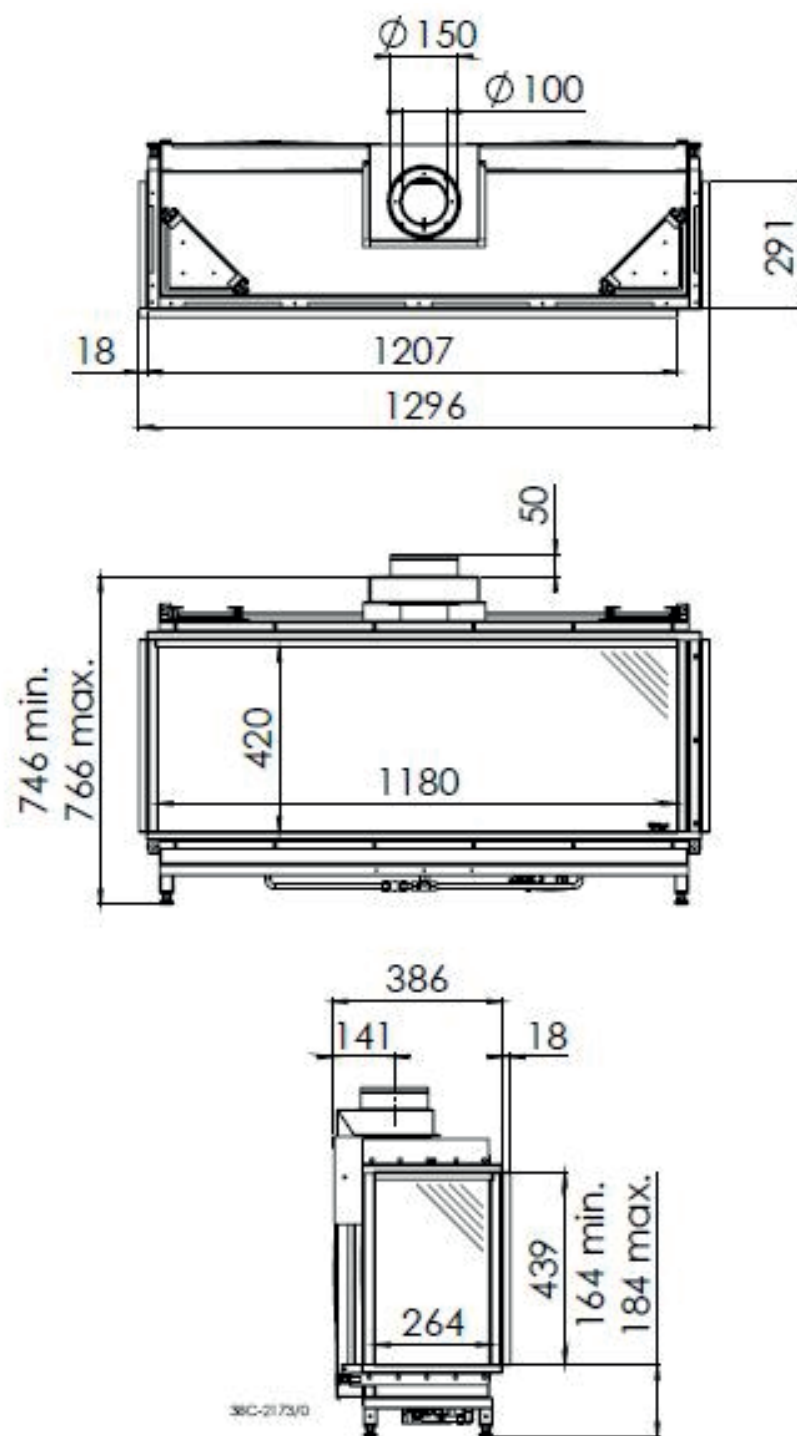

## DESENHO TÉCNICO

### BIOJAQ DRU GLOBAL CORNER BF 100

Potência Nominal: 2,8 - 7,5 kW

$\varnothing$  saída de fumos: 100 mm

Rendimento: 94,0 %

$\varnothing$  entrada de ar: 150 mm

Recuperador

Gás

Consumo médio de gás: 0,7 m<sup>3</sup>/h