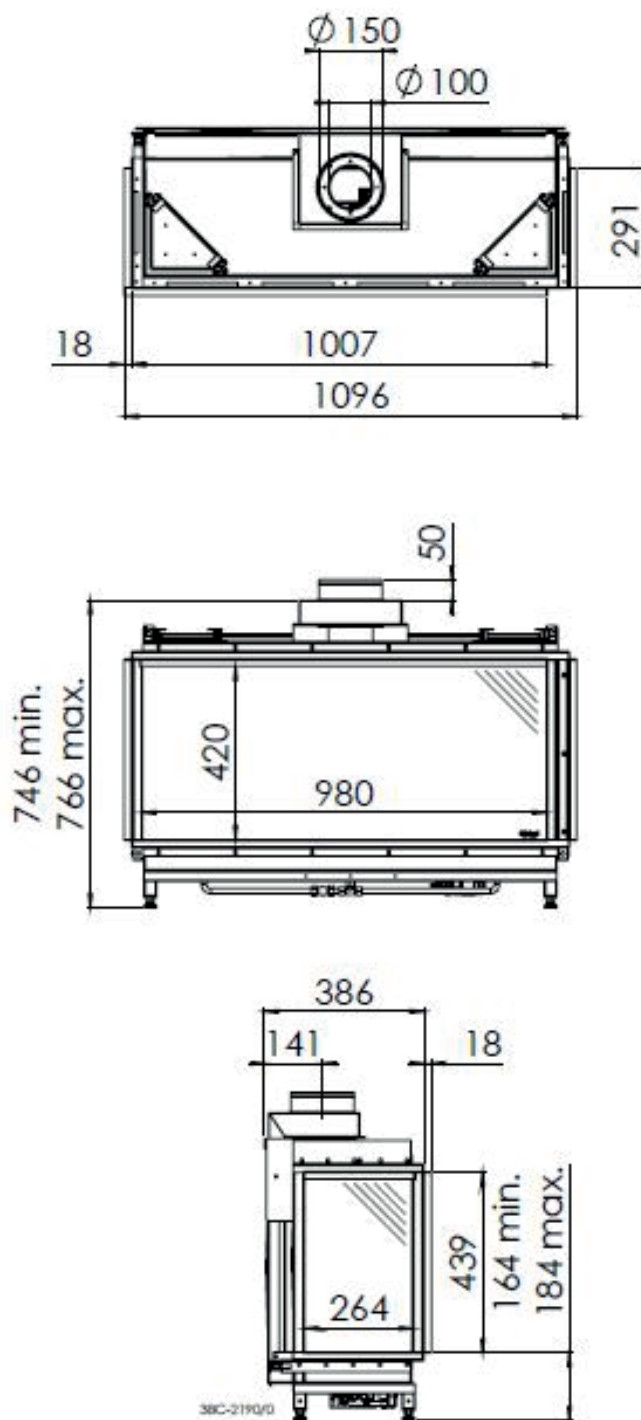

## DESENHO TÉCNICO

### BIOJAQ DRU GLOBAL CORNER BF 60

Potência Nominal: 2,3 - 6,0 kW

Ø saída de fumos: 100 mm

Rendimento: 91,5 %

Ø entrada de ar: 150 mm

Recuperador

Gás

Consumo médio de gás: 0,6 m<sup>3</sup>/h