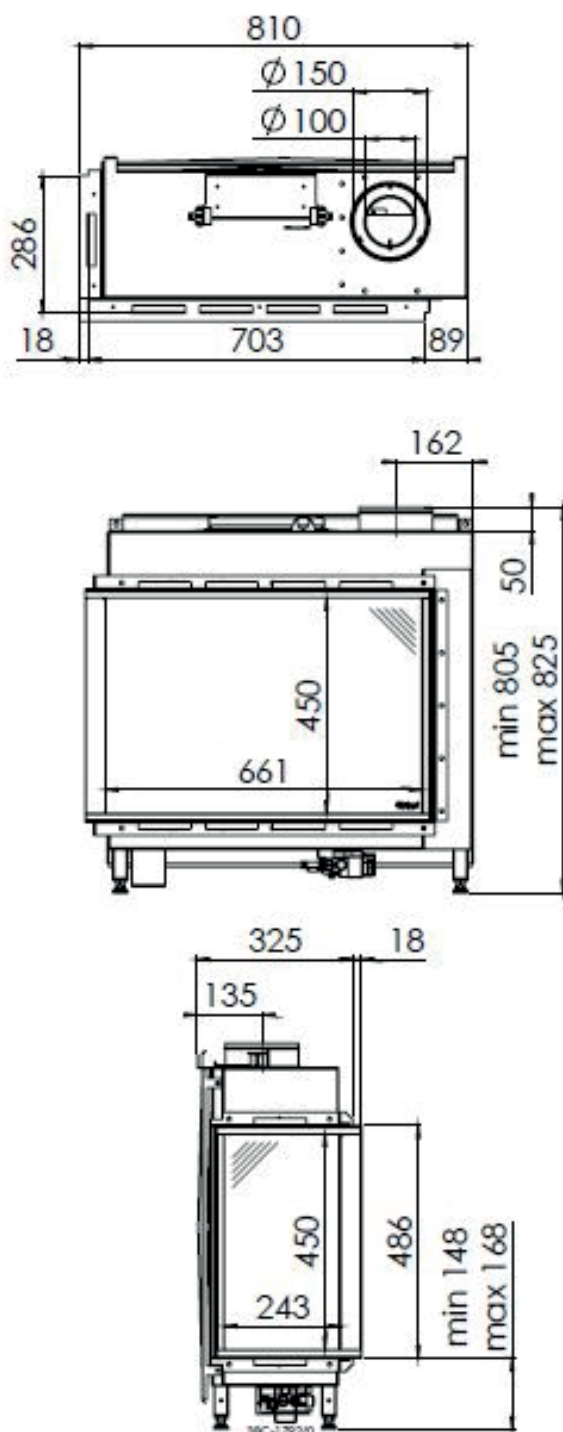

## DESENHO TÉCNICO

### BIOJAQ DRU GLOBAL CORNER BF 60

Potência Nominal: 2,3 - 6,0 kW

Ø saída de fumos: 100 mm

Rendimento: 91,5 %

Ø entrada de ar: 150 mm

Recuperador

Gás

Consumo médio de gás: 0,6 m<sup>3</sup>/h