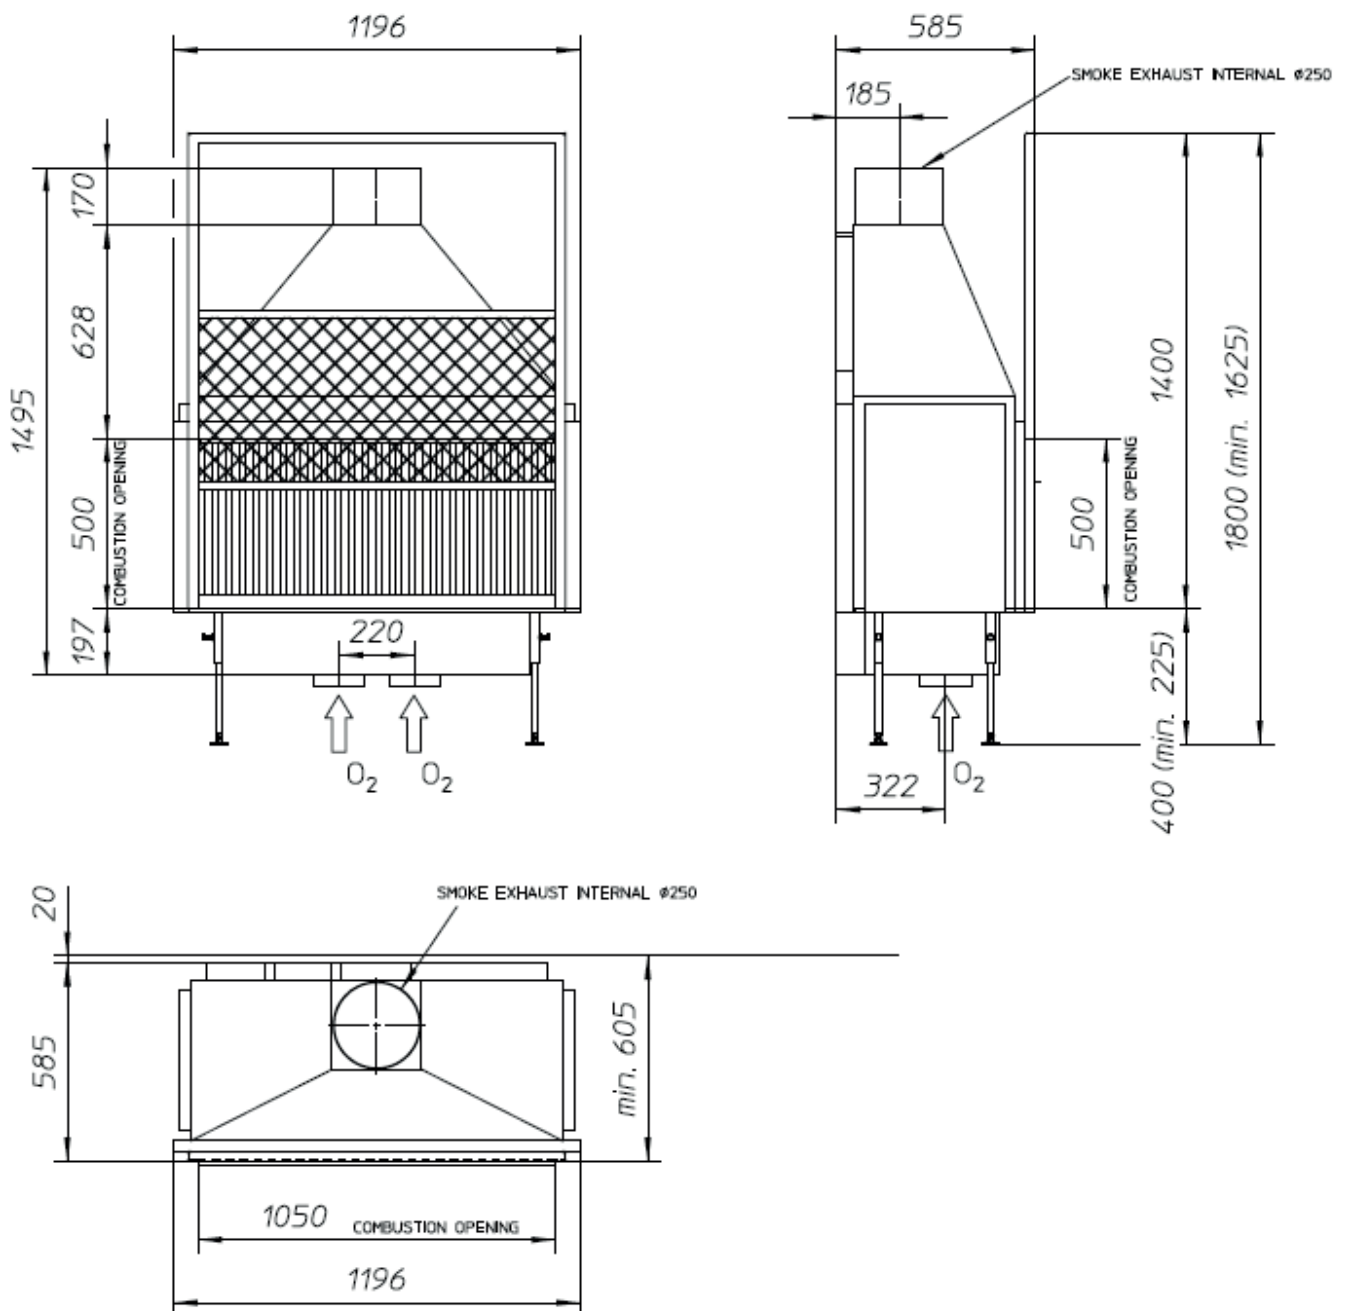

BIOJAQ MF UNIVERSAL 1050-50 W 1S

DESENHO TÉCNICO

BIOJAQ MF UNIVERSAL 1050-50 W 1S

Recuperador

Lenha

Biojaq Energias Renováveis - Soluções de qualidade em climatização
Parque Empresarial Meadela, Lote 14 - 4900-021 Meadela - Viana do Castelo
258845133 | 961625764