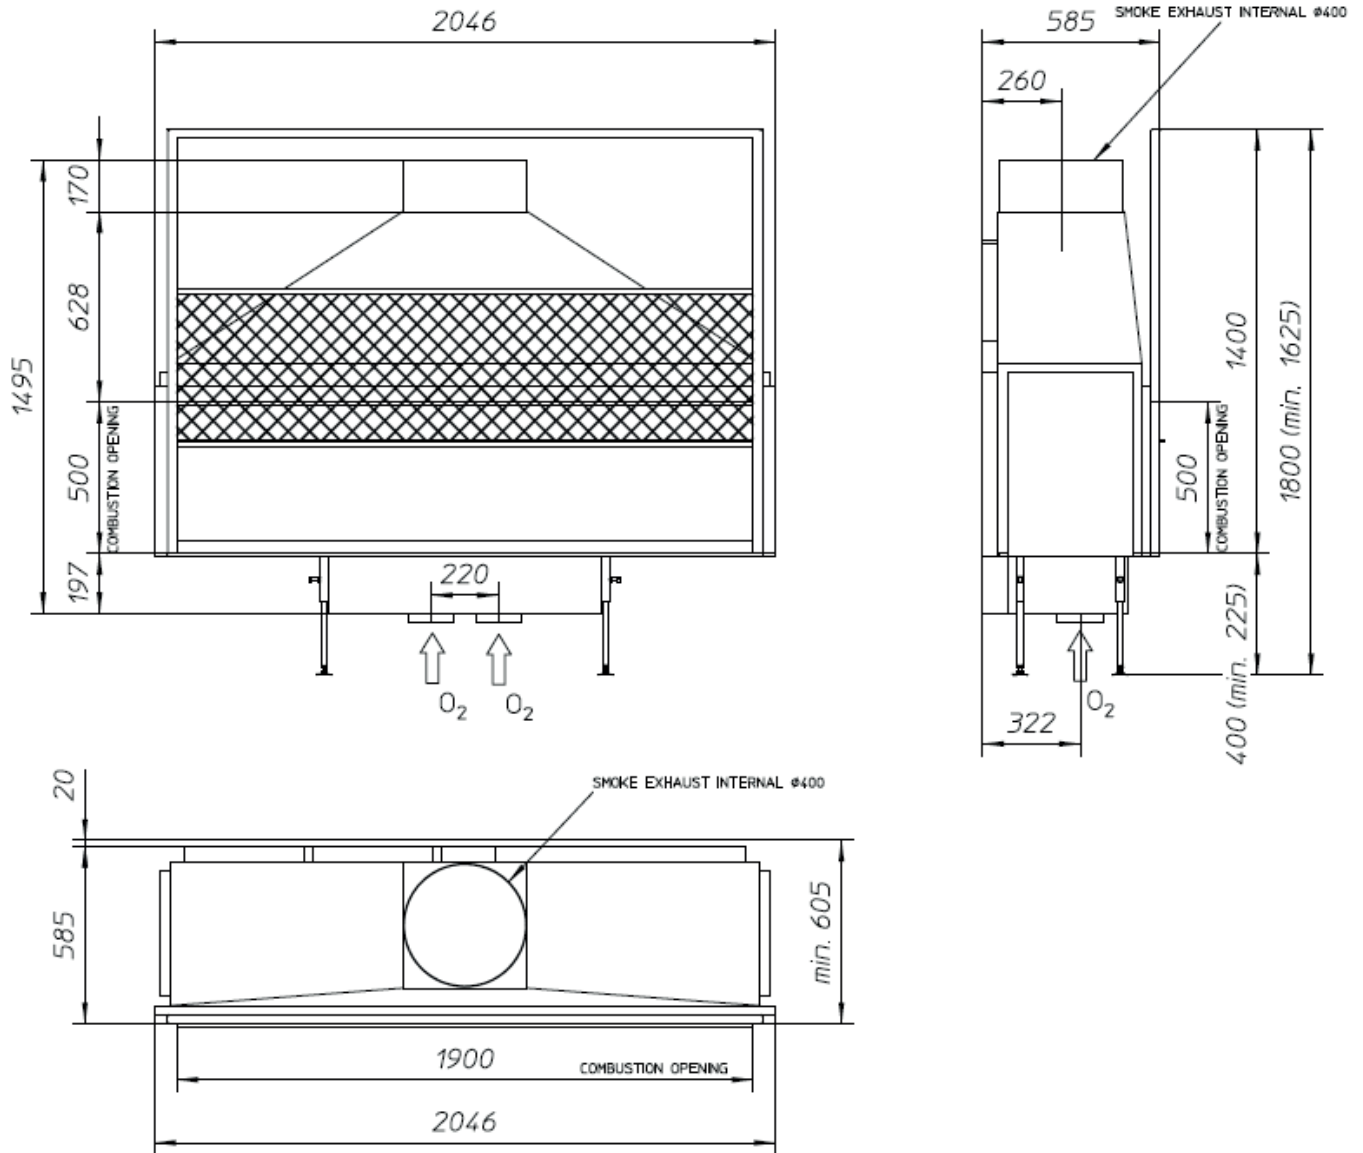

BIOJAQ MF UNIVERSAL 1900-50 W 1S

DESENHO TÉCNICO

BIOJAQ MF UNIVERSAL 1900-50 W 1S

Recuperador	Lenha

Biojaq Energias Renováveis - Soluções de qualidade em climatização
Parque Empresarial Meadela, Lote 14 - 4900-021 Meadela - Viana do Castelo
258845133 | 961625764

Importador exclusivo para Portugal: Bodart & Gonay | DRU | Palazzetti | Dik Geurts | Metalfire | Froling | Jolly Mec