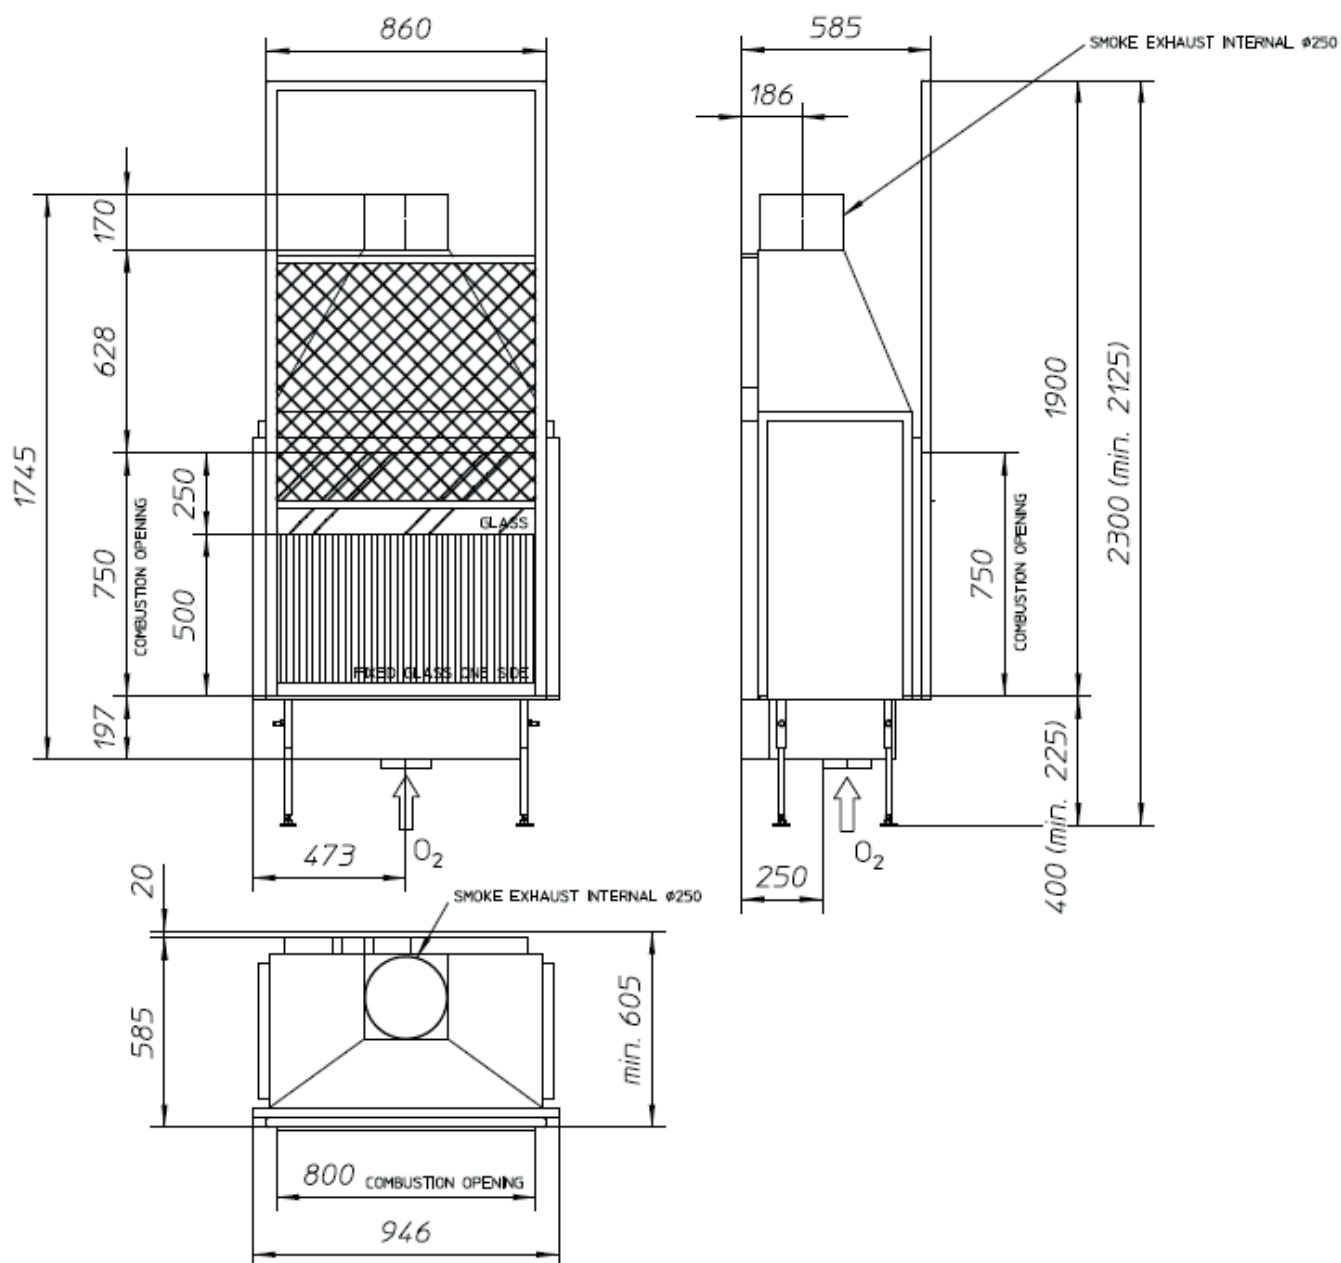

BIOJAQ MF UNIVERSAL 800-75 W 1S

DESENHO TÉCNICO

BIOJAQ MF UNIVERSAL 800-75 W 1S

Recuperador

Lenha

Biojaq Energias Renováveis - Soluções de qualidade em climatização
Parque Empresarial Meadela, Lote 14 - 4900-021 Meadela - Viana do Castelo
258845133 | 961625764

Importador exclusivo para Portugal: Bodart & Gonay | DRU | Palazzetti | Dik Geurts | Metalfire | Froling | Jolly Mec