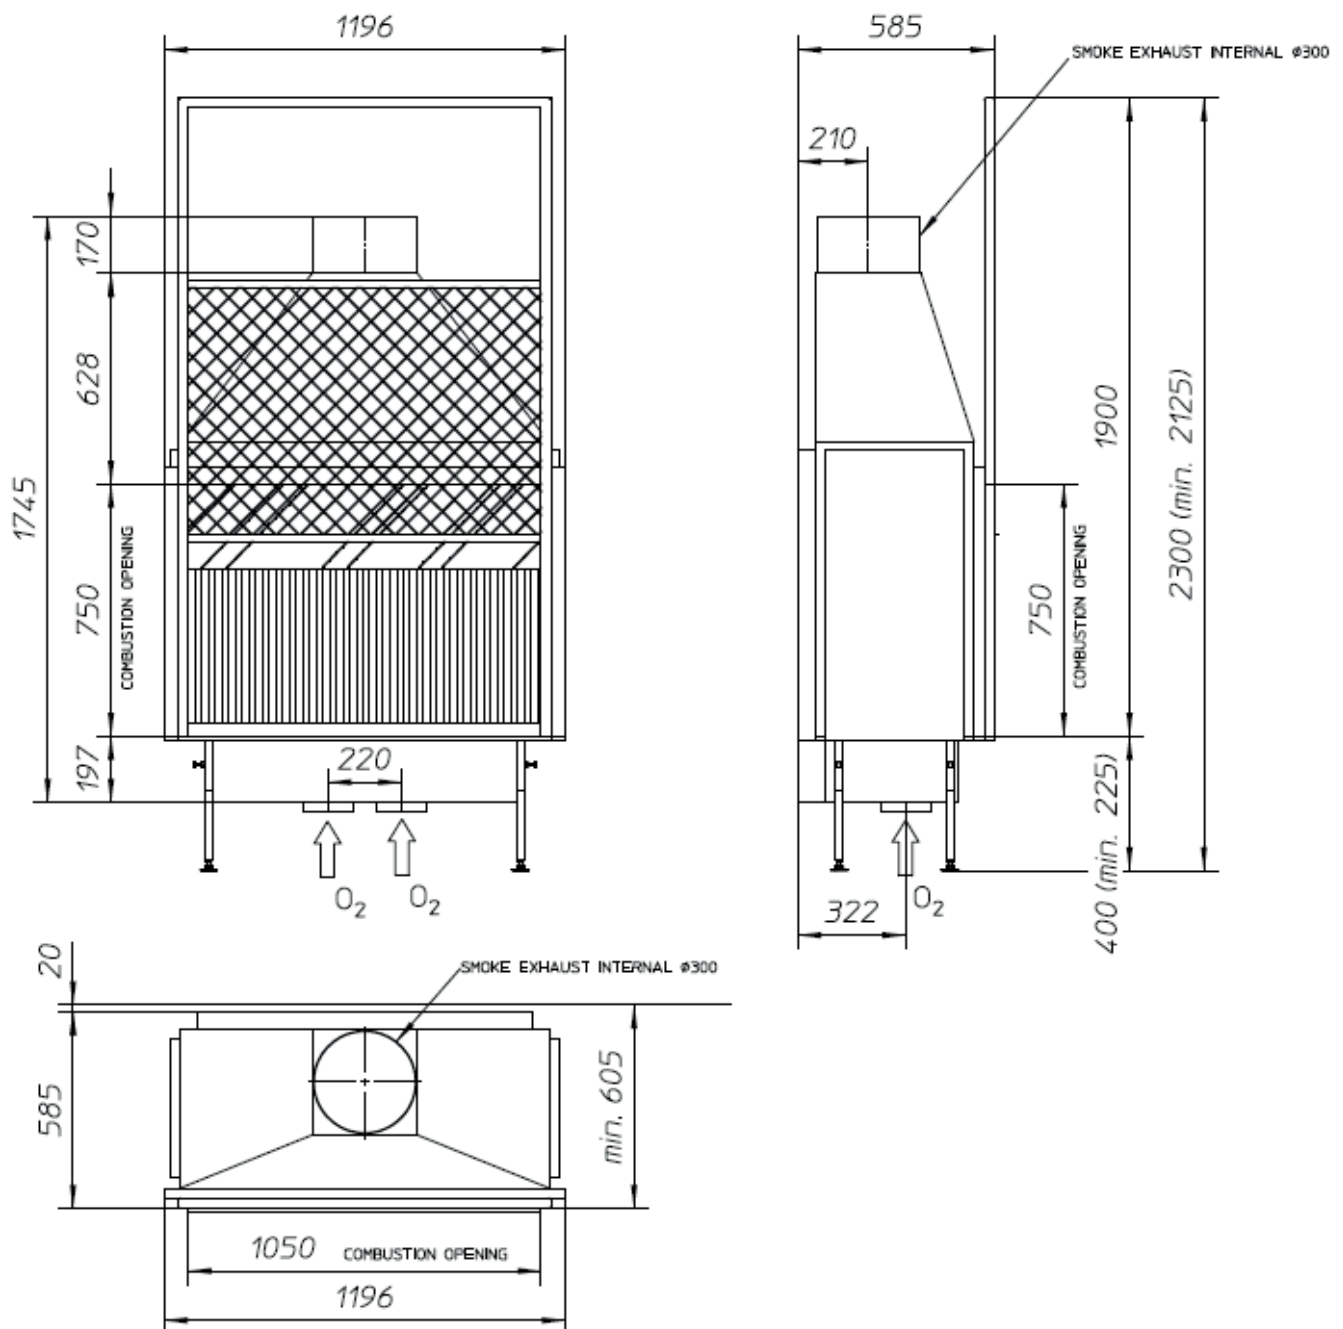

BIOJAQ MF UNIVERSAL 1050-75 W 1S

DESENHO TÉCNICO

BIOJAQ MF UNIVERSAL 1050-75 W 1S

Recuperador

Lenha

Biojaq Energias Renováveis - Soluções de qualidade em climatização
Parque Empresarial Meadela, Lote 14 - 4900-021 Meadela - Viana do Castelo
258845133 | 961625764

Importador exclusivo para Portugal: Bodart & Gonay | DRU | Palazzetti | Dik Geurts | Metalfire |
Froling | Jolly Mec