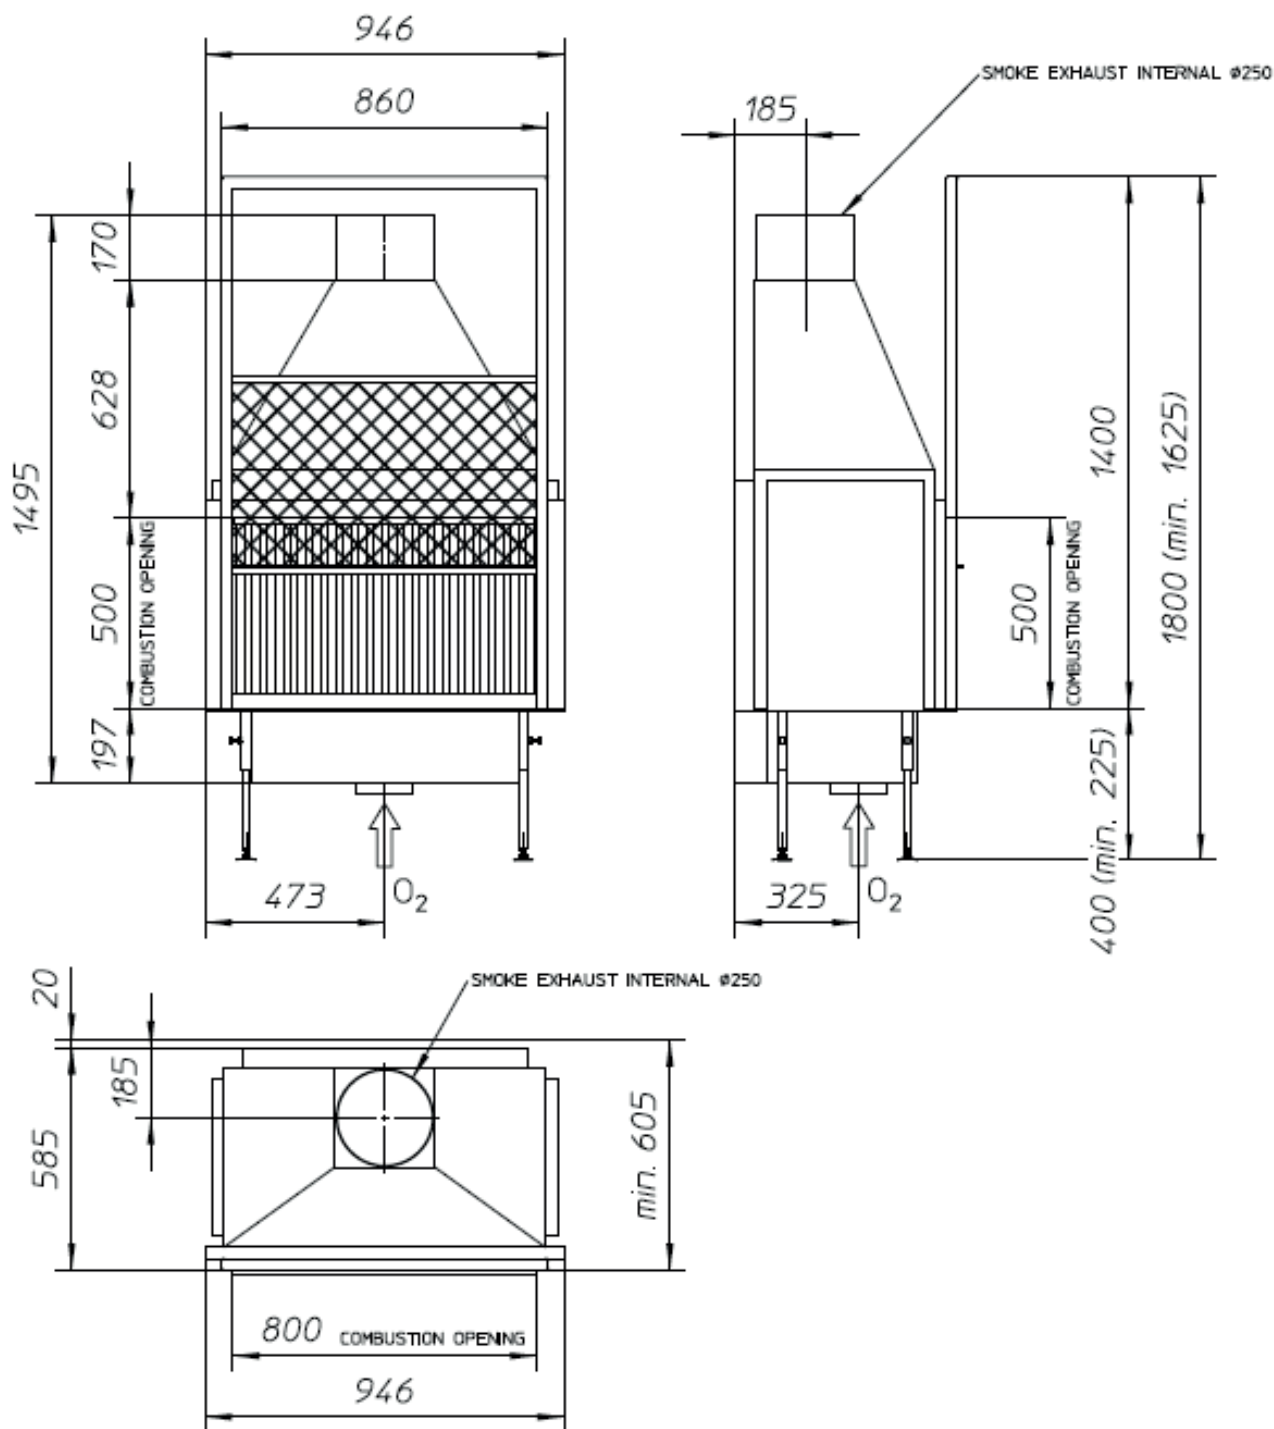

BIOJAQ MF UNIVERSAL 800-50 W 1S

DESENHO TÉCNICO

BIOJAQ MF UNIVERSAL 800-50 W 1S

Recuperador

Lenha

Biojaq Energias Renováveis - Soluções de qualidade em climatização
Parque Empresarial Meadela, Lote 14 - 4900-021 Meadela - Viana do Castelo
258845133 | 961625764