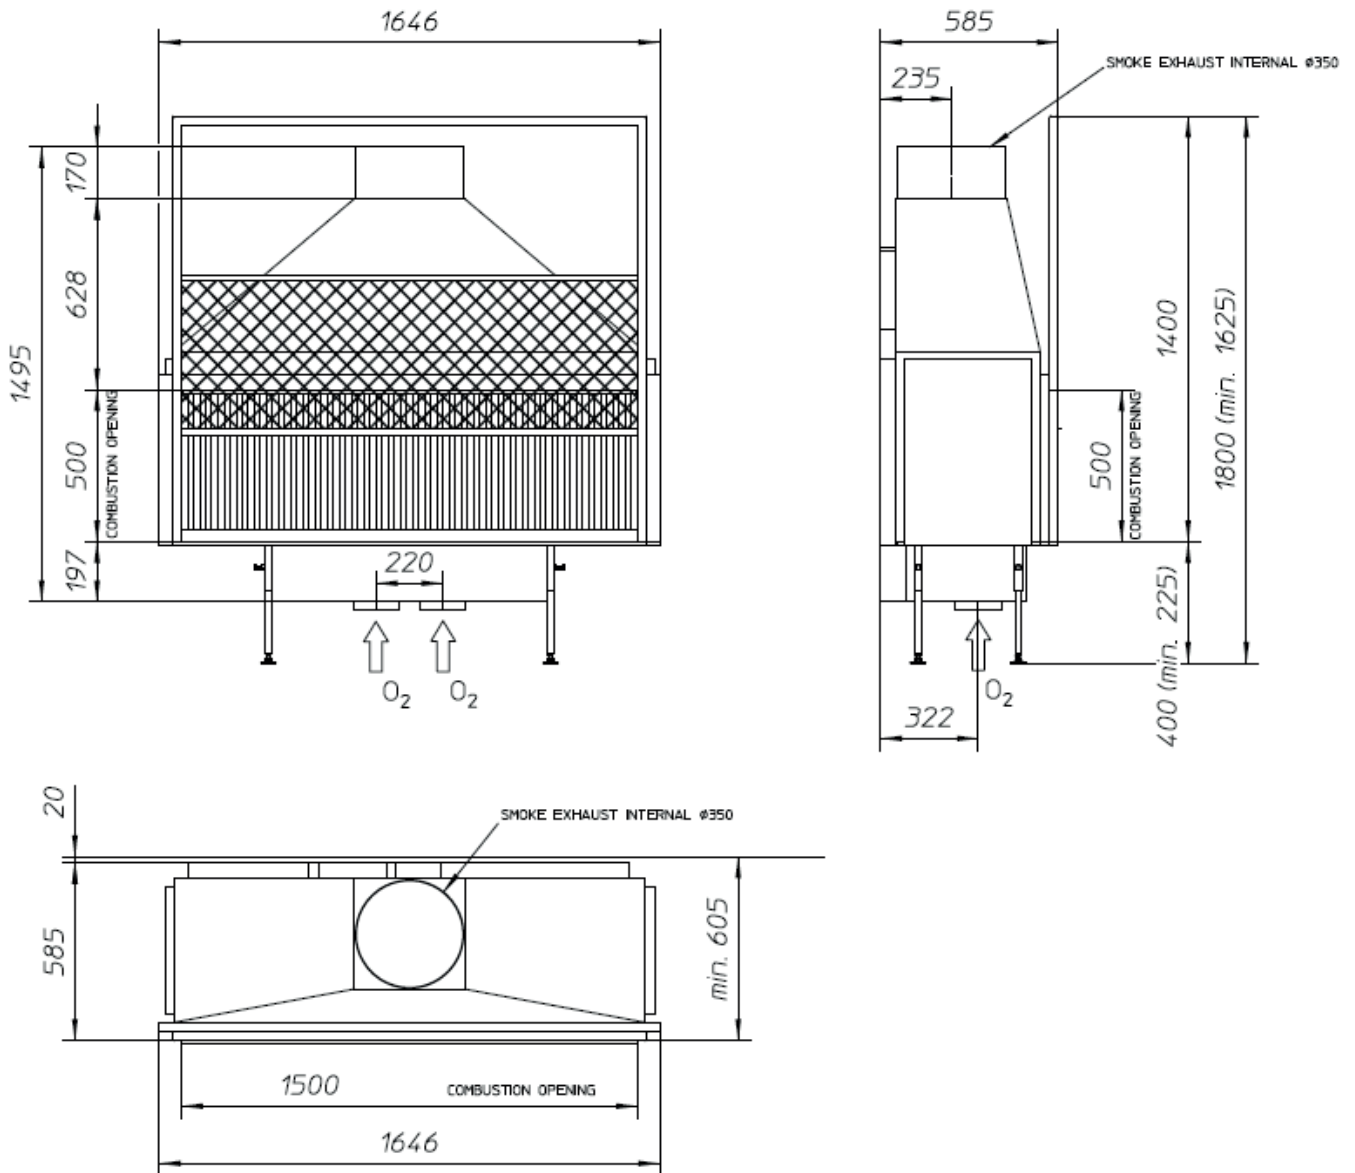

BIOJAQ MF UNIVERSAL 1500-50 W 1S

DESENHO TÉCNICO

BIOJAQ MF UNIVERSAL 1500-50 W 1S

Recuperador

Lenha

Biojaq Energias Renováveis - Soluções de qualidade em climatização
Parque Empresarial Meadela, Lote 14 - 4900-021 Meadela - Viana do Castelo
258845133 | 961625764