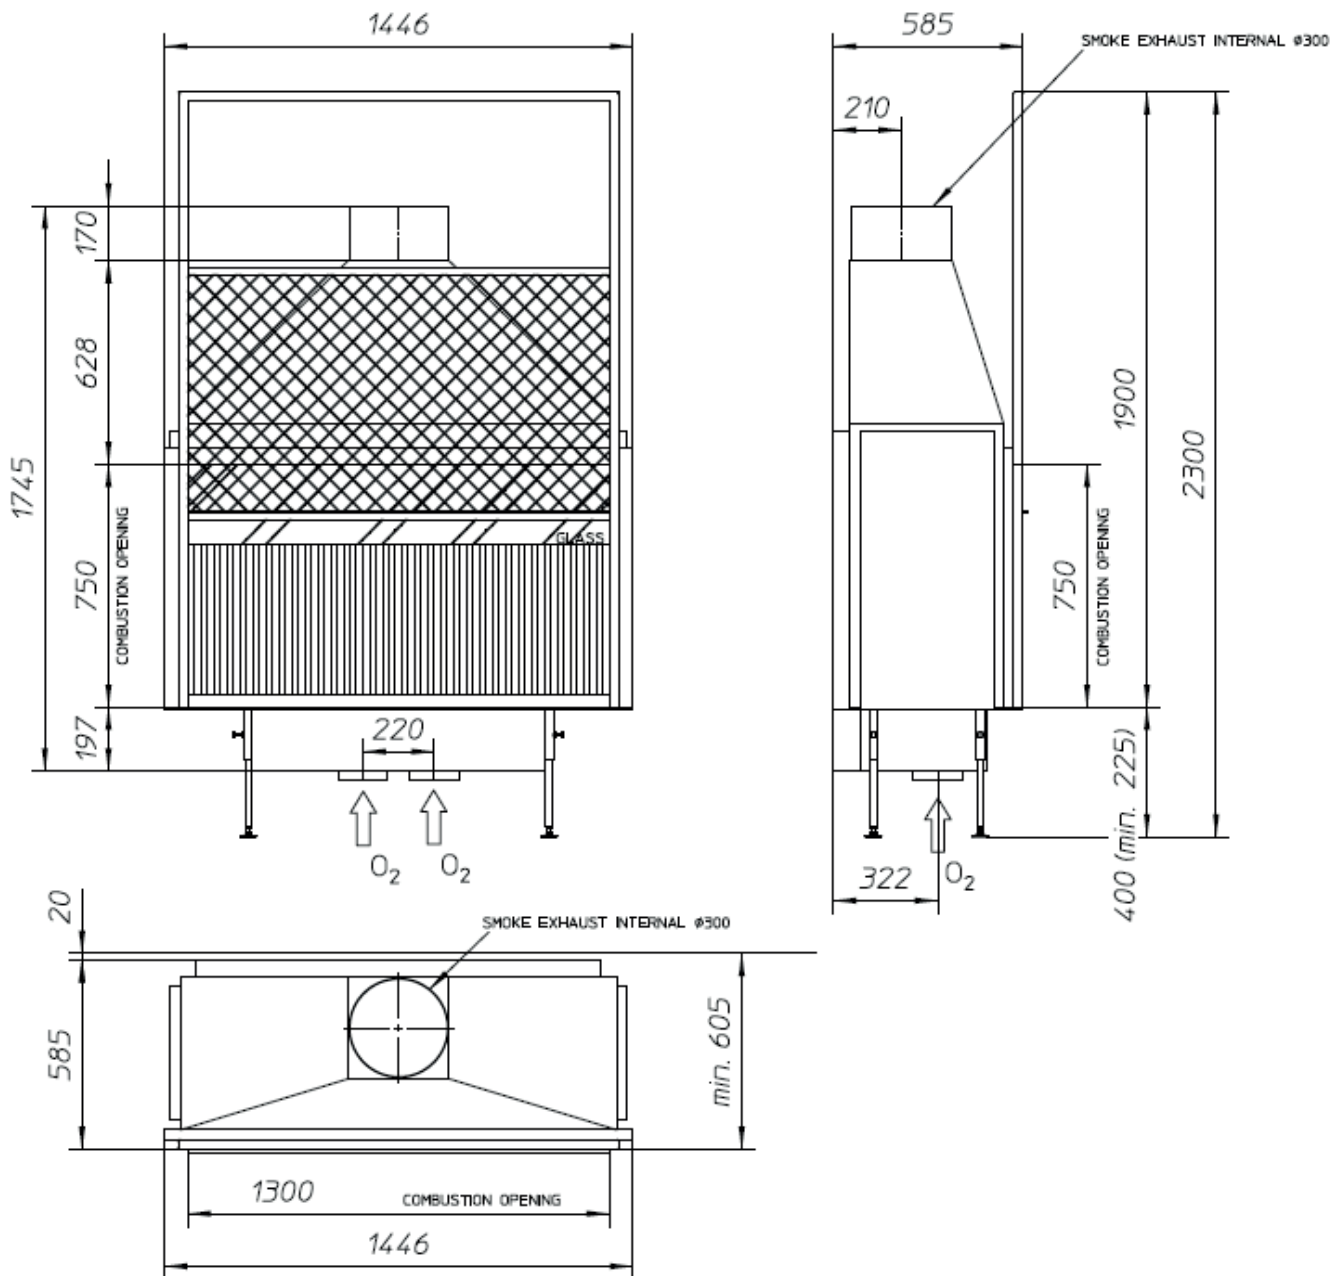

BIOJAQ MF UNIVERSAL 1300-75 W 1S

DESENHO TÉCNICO

BIOJAQ MF UNIVERSAL 1300-75 W 1S

Recuperador

Lenha

Biojaq Energias Renováveis - Soluções de qualidade em climatização
Parque Empresarial Meadela, Lote 14 - 4900-021 Meadela - Viana do Castelo
258845133 | 961625764

Importador exclusivo para Portugal: Bodart & Gonay | DRU | Palazzetti | Dik Geurts | Metalfire |
Froling | Jolly Mec