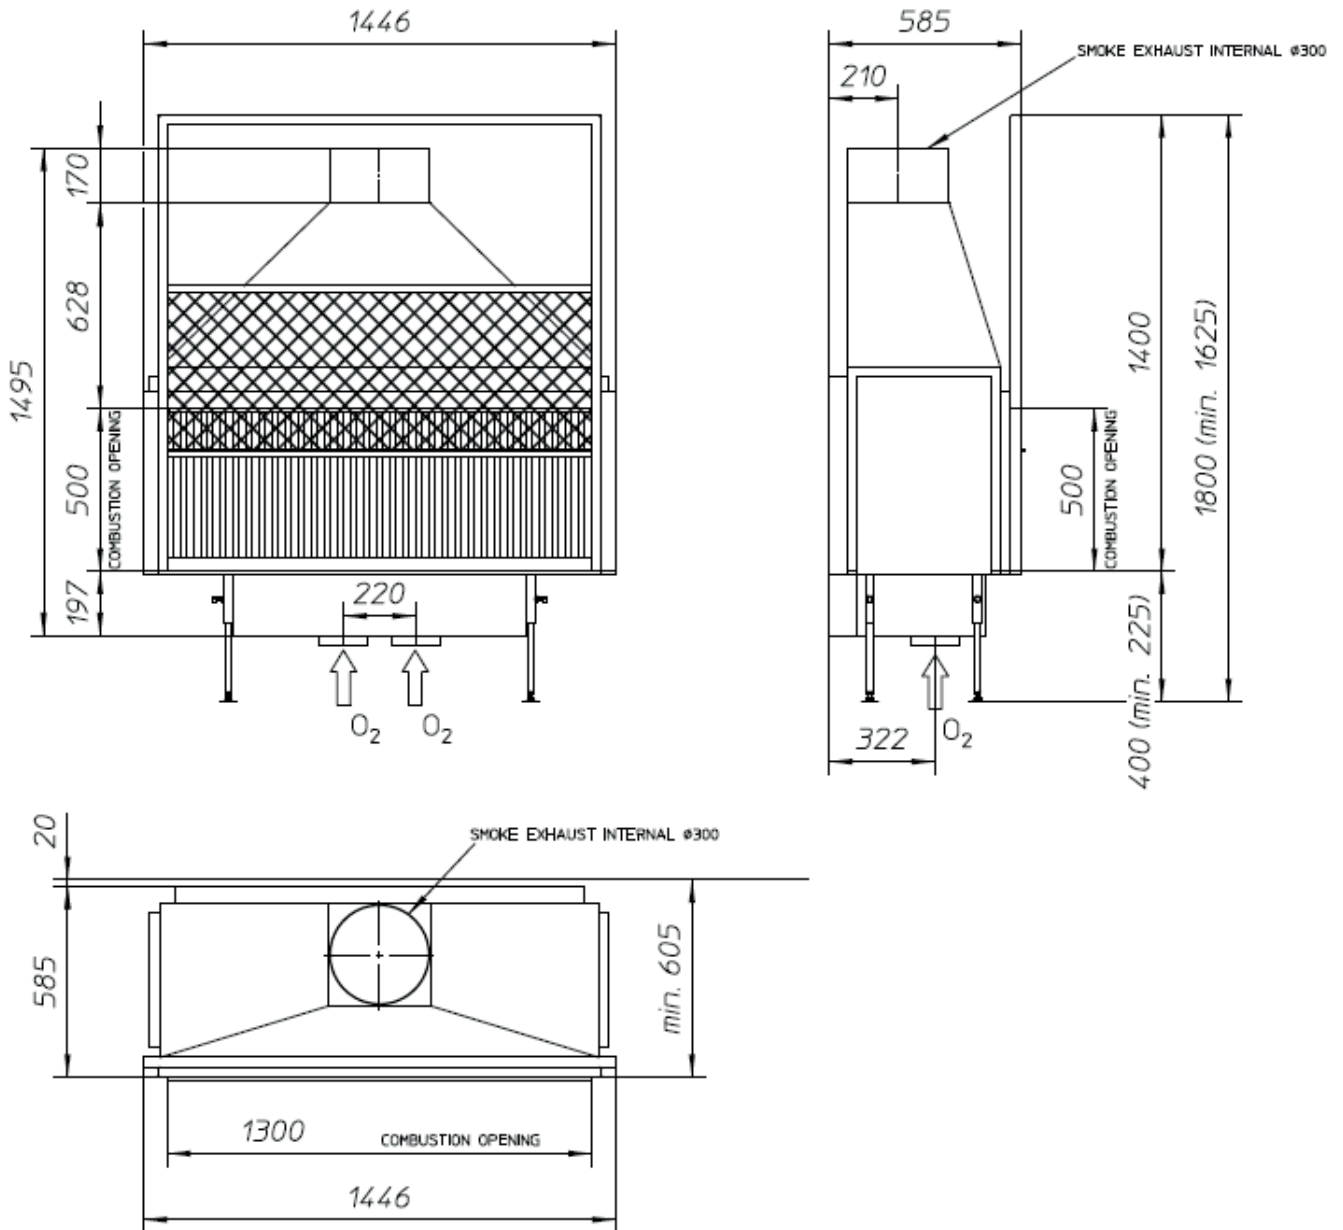

BIOJAQ MF UNIVERSAL 1300-50 W 1S

DESENHO TÉCNICO

BIOJAQ MF UNIVERSAL 1300-50 W 1S

Recuperador	Lenha
-------------	-------

Biojaq Energias Renováveis - Soluções de qualidade em climatização
Parque Empresarial Meadela, Lote 14 - 4900-021 Meadela - Viana do Castelo
258845133 | 961625764