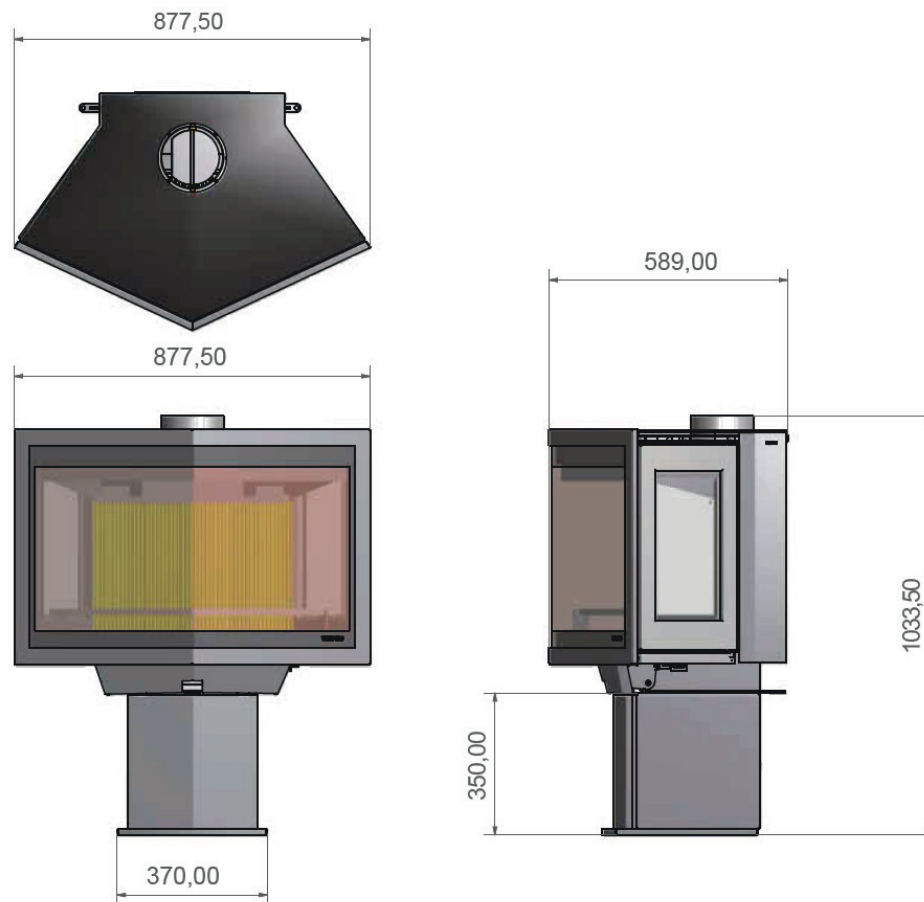

BIOJAQ WD BLACK DIAMOND

DESENHO TÉCNICO

BIOJAQ WD BLACK DIAMOND		Potência nominal: 8,0 kW	Ø saída de fumos: 150 mm
		Rendimento: 78,0 %	Classificação energética: A
Salamandra	Lenha		
Biojaq - Soluções de qualidade em climatização Parque Empresarial Meadela, Lote 14 - 4900-021 Meadela - Viana do Castelo 258845133 961625764			
Importador exclusivo para Portugal: Bodart & Gonay DRU Palazzetti Dik Geurts Metalfire Froling Jolly Mec			